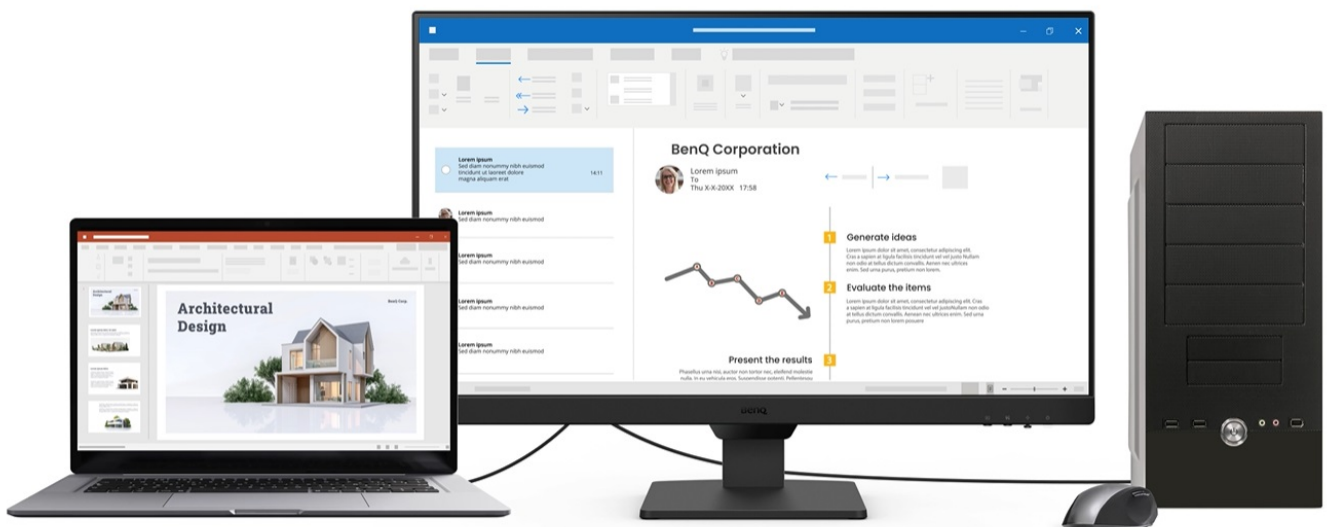

Monitor BenQ BL2790 je ideálním pomocníkem na každé pracovní místo. Kancelářskou sestavu doplní o **Full HD displej s úhlopříčkou 27"**. Disponuje IPS panelem, který produkuje **široké pozorovací úhly** a obsah můžete sledovat pohodlně a bez zkreslení i při pohledu ze stran. **Full HD rozlišení** podporuje čistý a ostrý obraz, který je dobře čitelný a vhodný pro činnost s aplikacemi, surfování po internetu, čtení dokumentů i sledování multimédií.

Mezi hlavní přednosti patří přítomná konektivita, díky které **monitor BenQ BL2790** jednoduše připojíte k firemním zařízením. Rozhraní **HDMI** a **DisplayPort** jsou navržena pro moderní přístroje, mezi vstupními zdroji obrazu lze přepínat tak, abyste zvýšili efektivitu práce. **Ovládací tlačítka** jsou umístěna s ohledem na snadnou dostupnost a nastavení. Displej kromě komfortní plochy dále potěší **100Hz obnovovací frekvencí**, která umožní rychlé vykreslování obsahu.

BenQ BL2790

LED monitor s úhlopříčkou **27"** a Full HD rozlišením **1920 × 1080** bodů. Nabízí kontrastní poměr **1300 : 1**, jas **250 cd/m²** a dobu odezvy **5 ms**. Použitá technologie **IPS** nabízí pozorovací úhly 178° horizontálně i vertikálně. Monitor disponuje **VESA uchycením** a integrovanými **stereo reproduktory** s celkovým výkonem **4 W**. Monitor disponuje také speciálním režimem **Eye-Care**, který šetří vaše oči tím, že upravuje jas obrazovky, dle změny světla v prostředí.

Součástí balení je HDMI kabel.

ZÁKLADNÍ SPECIFIKACE

Typ panelu: IPS

Úhlopříčka: 27"

Poměr stran: 16 : 9

Rozlišení: 1920 × 1080 px

Kontrastní poměr: 1300 : 1

Doba odezvy: 5 ms