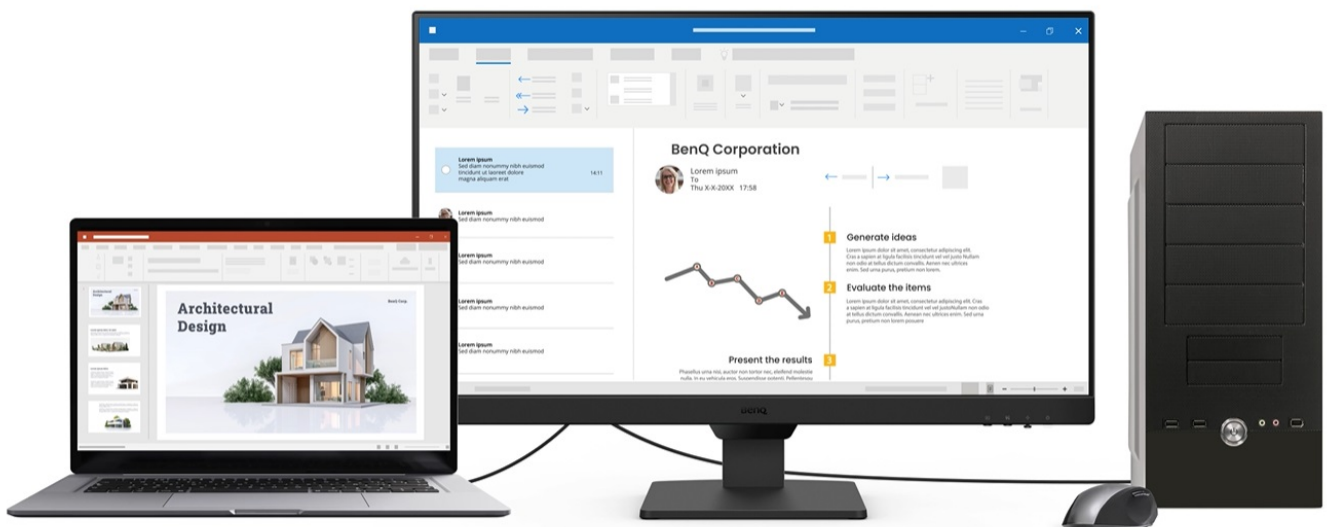

Monitor BenQ BL2490 je ideálním pomocníkem na každé pracovní místo. Kancelářskou sestavu doplní o **Full HD displej s úhlopříčkou 23,8"**. Disponuje IPS panelem, který produkuje **široké pozorovací úhly** a obsah můžete sledovat pohodlně a bez zkreslení i při pohledu ze stran. **Full HD rozlišení** podporuje čistý a ostrý obraz, který je dobře čitelný a vhodný pro činnost s aplikacemi, surfování po internetu, čtení dokumentů i sledování multimédií.

Mezi hlavní přednosti patří přítomná konektivita, díky které **monitor BenQ BL2490** jednoduše připojíte k firemním zařízením. Rozhraní **HDMI** a **DisplayPort** jsou navržena pro moderní přístroje, mezi vstupními zdroji obrazu lze přepínat tak, abyste zvýšili efektivitu práce. **Ovládací tlačítka** jsou umístěna s ohledem na snadnou dostupnost a nastavení. Displej kromě komfortní plochy dále potěší **100Hz obnovovací frekvencí**, která umožní rychlé vykreslování obsahu.

BenQ BL2490

LED monitor s úhlopříčkou **23,8"** a Full HD rozlišením **1920 × 1080** bodů. Nabízí kontrastní poměr **1300 : 1**, jas **250 cd/m²** a dobu odezvy **5 ms**. Použitá technologie **IPS** nabízí pozorovací úhly 178° horizontálně i vertikálně. Monitor disponuje **VESA uchycením** a integrovanými **stereo reproduktory** s celkovým výkonem **4 W**. Monitor disponuje také speciálním režimem **Eye-Care**, který šetří vaše oči tím, že upravuje jas obrazovky, dle změny světla v prostředí.

Součástí balení je HDMI kabel.

ZÁKLADNÍ SPECIFIKACE

Typ panelu: IPS

Úhlopříčka: 23,8"

Poměr stran: 16 : 9

Rozlišení: 1920 × 1080 px

Kontrastní poměr: 1300 : 1

Doba odezvy: 5 ms