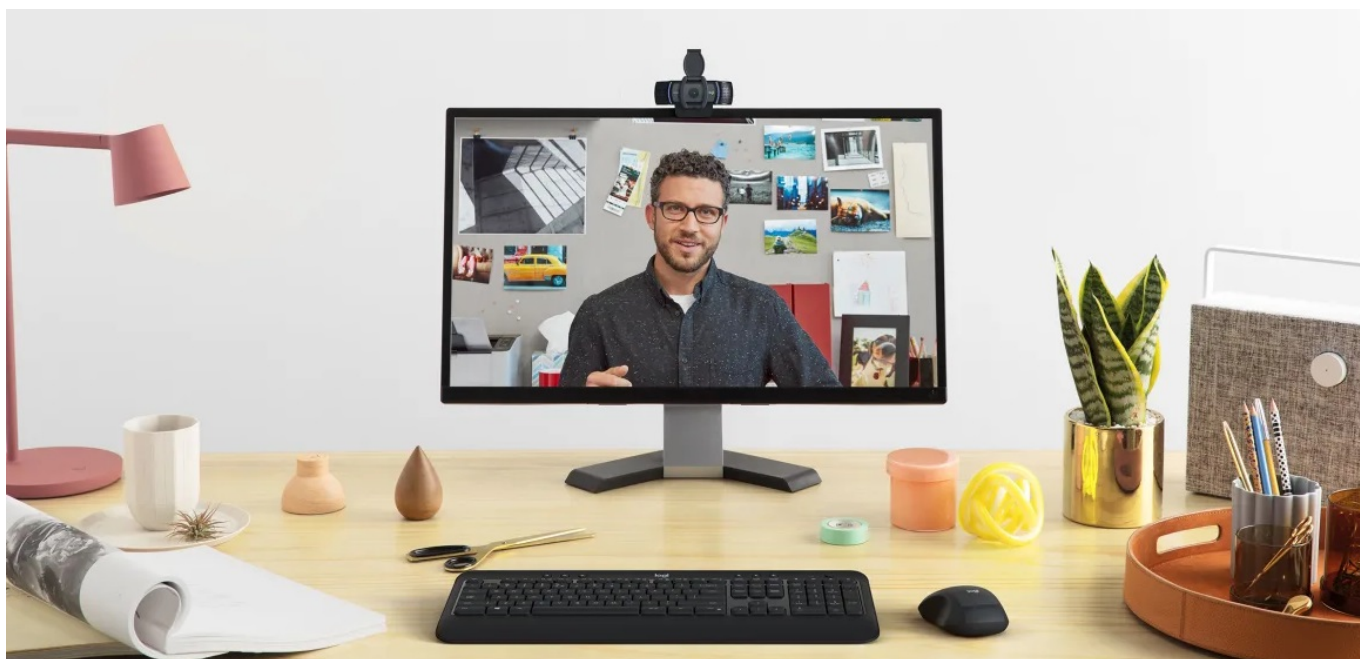

Webkamera Logitech C920e zajistí ostrý obraz ve **Full HD rozlišení** a profesionální vzhled pro jakoukoli on-line schůzku s klienty, setkání s rodinou či přáteli nebo třeba webinarů a vzdělávací kurzy. **Fixní zorné pole 78°** zachytí jak uživatele, tak dostatečný prostor okolo něj. Díky tomu jsou záběry přirozenější a přehlednější.

Webová kamera **Logitech C920e** disponuje **dvojitými zabudovanými mikrofony**, které spustíte jednoduše pomocí **aplikace Logi Tune Desktop**. Výkon mikrofónů je optimalizován s ohledem na vzdálenost, čímž je dosaženo čisté a jasné snímání zvuku. Model Logitech C920e nabízí **funkci autofocus** pro automatické ostření záběru a potlačení rozmazání. Samozřejmostí je **certifikací pro využívání široké palety komunikačních platforem**, mezi které patří například **Microsoft Teams, Zoom, Google Meet** a další.

Logitech C920e

Webkamera s **Full HD** rozlišením 1920 × 1080 bodů nabízí ostrý obraz a věrné barvy, zatímco zabudovaný **duální mikrofon** zajistí kvalitní zvukový přenos. Integrovaná funkce **autofocus** ve spolupráci s automatickou korekcí osvětlení **RightLight 2** zajistí, že váš obraz bude během videohovorů dokonale ostrý a jasný. Pro zachování maximálního soukromí je přítomna odnímatelná **bezpečnostní krytka**. Praktický flipový držák umožňuje snadné umístění kamery na monitor, rovný podklad, ale i **přípevnění na stativ** pomocí 1/4" závitu. Pro připojení k počítači pak slouží konektor **USB 2.0**.

Kamera C920e je certifikovaná pro Microsoft Teams, Zoom, Google Meet, a je kompatibilní s ostatními oblíbenými aplikacemi, jako jsou BlueJeans, GoTo Meeting, Pexip a RingCentral pro zajištění kompatibility a bezproblémové integrace na pracoviště.