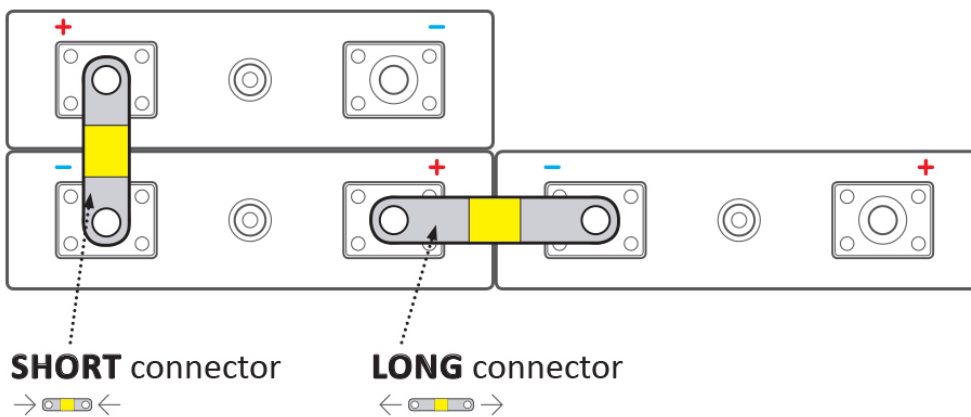

BATELX0080

Part No.:

EX-TC52/8

Záruka:

24 měs.

Stav:

Nové zboží

Popis

ELERIX EX-TC52/8

Terminálový konektor **pro Lithiové články LiFePO4 značky ELERIX**. Konektor vhodný pro připojení baterií **ELERIX EX-L50K, EX-L70K**. Skládá se z více vrstev měděného materiálu.

Zkontrolujte rozměry článků a vaše požadavky na připojení. Viz rozdíl v používání dlouhých a krátkých konektorů:

Zatížitelnost koncového konektoru není lineární! Zatížitelnost klesá s rostoucím průřezem svorkového konektoru.

ZÁKLADNÍ SPECIFIKACE

Rozteč: 52 mm

Rozměry: 72 × 20 × 2 mm (střední část má výšku 5 mm)

Kompatibilita: ELERIX EX-L50K, EX-L70K