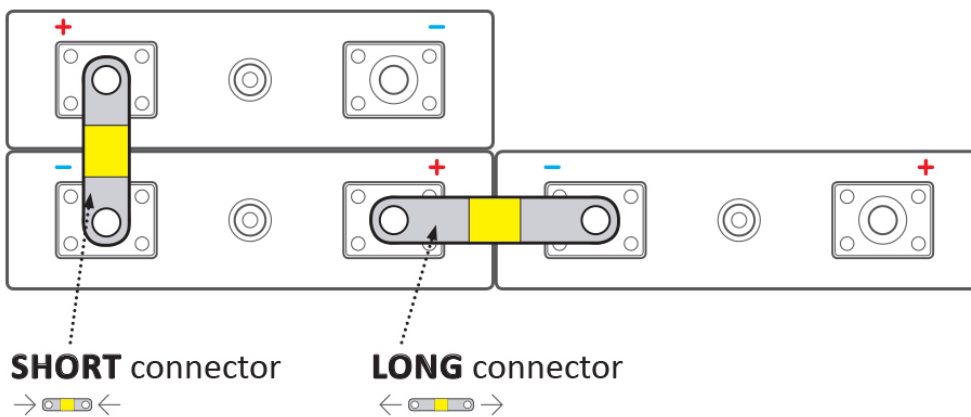

BATELX0076

Part No.:

EX-TC35/6

Záruka:

24 měs.

Stav:

Nové zboží

Popis

ELERIX EX-TC35/6

Terminálový konektor **pro Lithiové články LiFePO4 značky ELERIX**. Konektor vhodný pro připojení baterie **ELERIX EX-L25**. Skládá se z více vrstev měděného materiálu.

Zkontrolujte rozměry článků a vaše požadavky na připojení. Viz rozdíl v používání dlouhých a krátkých konektorů:

Zatížitelnost koncového konektoru není lineární! Zatížitelnost klesá s rostoucím průřezem svorkového konektoru.

ZÁKLADNÍ SPECIFIKACE

Rozteč: 35 mm

Rozměry: 47 × 12 × 1 mm

Kompatibilita: ELERIX EX-L25

Materiál: měď