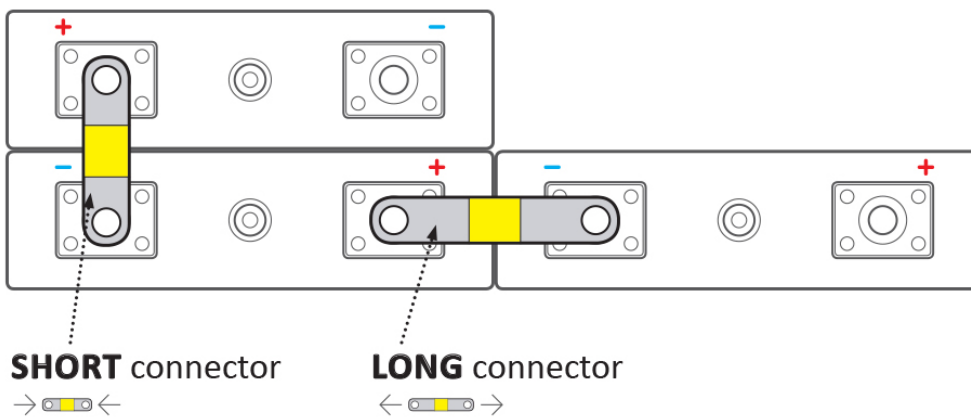

ELERIX EX-TC120/8

Cena celkem:	142 Kč (bez DPH: 117 Kč)
Běžná cena:	156 Kč
Ušetříte:	14 Kč
Kód zboží:	BATELX0064
Part No.:	EX-TC120/8
Záruka:	24 měs.
Stav:	Nové zboží

Popis

ELERIX EX-TC120/8

Terminálový konektor **pro Lithiové články LiFePO4 značky ELERIX**. Konektor vhodný pro připojení baterií **ELERIX EX-L230**. Skládá se z více vrstev měděného materiálu.

Zkontrolujte rozměry článků a vaše požadavky na připojení. Viz rozdíl v používání dlouhých a krátkých konektorů:

Jak vypočítat maximální proud pro daný konektor propojky?

Důležitými parametry pro výpočet jsou **průřez konektoru propojky** × **šířka konektoru** propojky.

Doporučené proudové zatížení na 1 mm²:

- 4 A na 1 mm² - trvale
- 6 A na 1 mm² - krátkodobě (do 1 hodiny)
- 8 A na 1 mm² - špička (max. 1 minutu)

Zatížitelnost koncového konektoru není lineární! Zatížitelnost klesá s rostoucím průřezem svorkového konektoru.

ZÁKLADNÍ SPECIFIKACE

Rozteč: 120 mm

Rozměry: 140 × 20 × 2 mm (střední část má výšku 5 mm)

Kompatibilita: ELERIX EX-L230

Materiál: měď