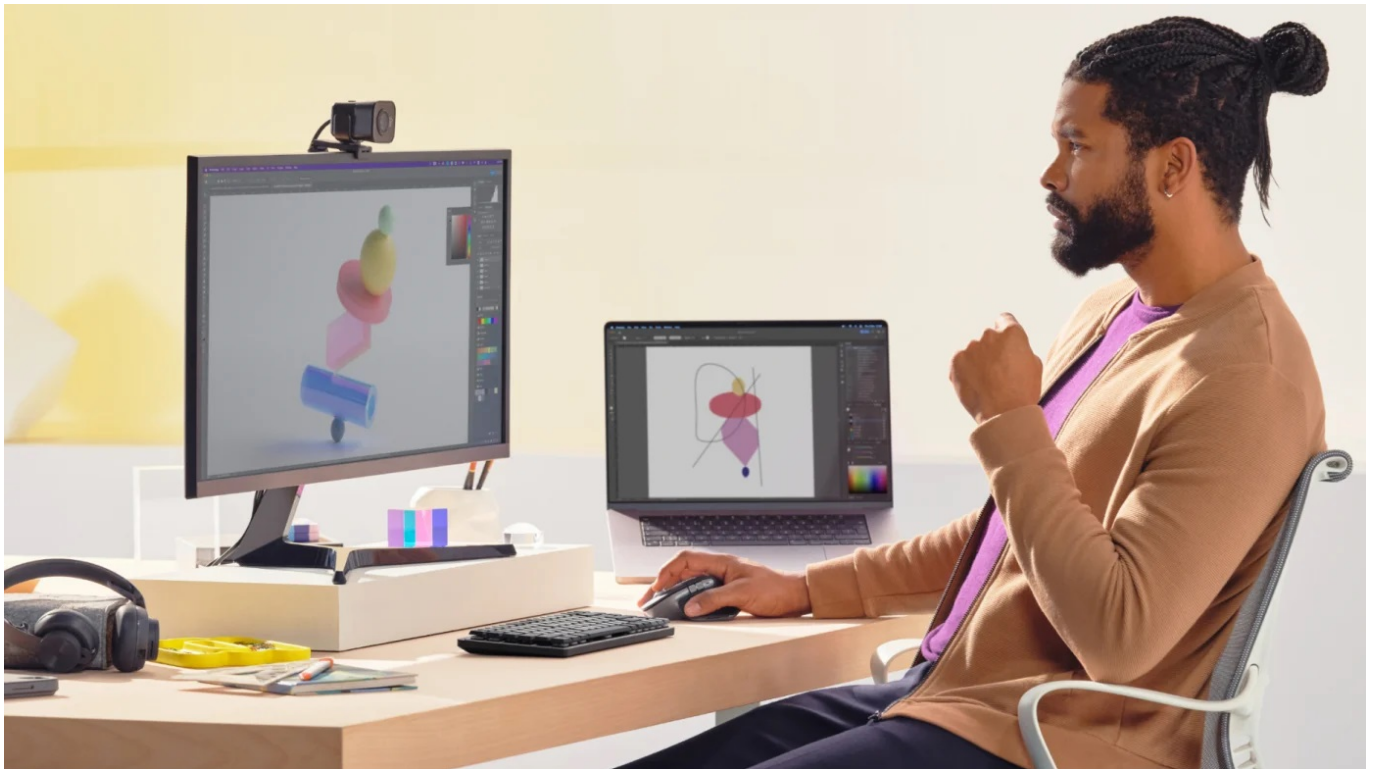

**Popis****Logitech MX Master 3S pro náročné pracovní dny**

**Bezdrátová myš Logitech MX Master 3S** vám pomůže při práci s aplikacemi, internetem a dalšími PC činnostmi. Je navržena speciálně **pro zařízení Mac s operačním systémem Mac OS, případně iPadOS**. Jednoduše se integruje do ekosystému Apple a poskytne vám celou řadu funkcí pro efektivní ovládání. Model MX Master 3S disponuje **výkonným senzorem s rozlišením až 8000 DPI**.

Díky tomu zajišťuje přesný a plynulý pohyb, který potřebujete. Svým tvarem umožňuje myš Logitech **komfortní uchopení** a přináší tolik potřebnou ergonomii. **Funkce tichého klikání** je ideální pro práci v kanceláři či maximální koncentraci na daný úkol. **Elektromagnetické rolovací kolečko MagSpeed Smartshift** je mimořádně přesné a rychlé pro efektivní procházení řádků. Precizně odvedená konstrukce poskytuje **špičkovou hmatovou odezvu**. Díky **aplikaci Logi Options+** bezdrátovou myš Logitech MX Master 3S snadno přizpůsobíte rozmanitým aplikacím.

### Logitech MX Master 3S

Optická bezdrátová myš **pro integraci do ekosystému Apple** je vybavená **sedmi tlačítky**, elektromagnetickým rolovacím kolečkem MagSpeed Smartshift a **horizontálním kolečkem** pro ovládání palcem. Disponuje vysoce přesným senzorem s rozlišením **200 až 8000 DPI**, které lze snadno nastavit v krocích po 50 DPI. Myš jednoduše připojíte prostřednictvím **Bluetooth** až ke třem zařízením současně, mezi kterými lze následně přepínat tlačítkem na spodní straně myši. Zároveň je také kompatibilní s bezdrátovým přijímačem Logi Bolt (není součástí balení). Software Logi Options+ umožňuje **přecházet mezi počítači** pomocí funkce Flow pouhým přesunutím kurzoru k okraji obrazovky. Napájení zajišťuje **vestavěná baterie** s kapacitou **500 mAh**, která při plném nabití udrží myš v chodu až 70 dní. Nabíjení je realizováno skrze příložený USB-C kabel.