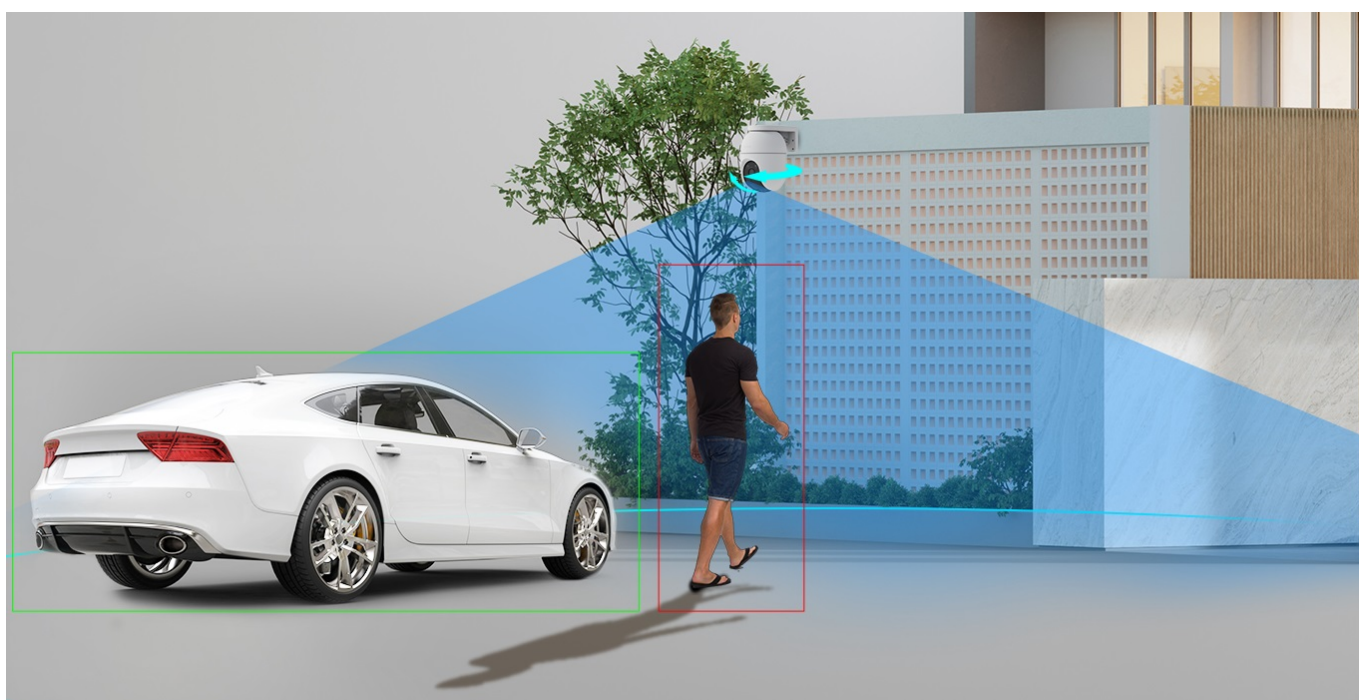

**Popis****EZVIZ H4 - IP kamera pro bezpečí venkovního prostoru**

**Venkovní IP kamera EZVIZ H4** pro potřeby zabezpečení a ochranu majetku v režimu 24/7. Díky **výkonnému snímači CMOS s rozlišením 3 Mpx** zachytí videozáznamy ostře a jasně s velkou mírou detailů. Robustní design se vyznačuje přítomností **voděodolného krytu, splňuje stupeň krytí IP67** a s přehledem odolá vnějším povětrnostním podmínkám.

V případě nutnosti vám však nic nebrání ani v instalaci ve vnitřních prostorách. **Bezpečnostní kamera EZVIZ H4** je vybavena algoritmem AI, který **efektivně rozpoznává osoby nebo vozidla**. Identifikuje jejich tvar, čímž optimálně potlačuje falešné poplachy, které může způsobit pohyb hmyzu nebo padající listí.

Díky tomu obdržíte relevantní upozornění na pohyb na pozemku nebo zaparkování auta bez povolení. Samozřejmostí jsou také **integrované IR a LED přísvity**, které je navrženy pro monitoring ve večerních hodinách nebo za špatného světlení. **Dosahuje vzdálenosti až 30 metrů** a ve spojení s režimem chytrého nočního vidění máte jistotu, že se k vašemu objektu neproplíží žádný nezvaný host.

Mezi další praktické funkce patří přítomnost **duálního mikrofону a reproduktoru** pro snímání zvuku a komunikaci. V praxi vám umožní například **obousměrnou komunikaci s kurýrem** při doručení zboží a kontrolu, kdo opravdu stojí u vchodu. Připojení zajišťuje **rozhraní RJ-45**, případně bezdrátově pomocí sítě **Wi-Fi**. Posléze můžete kameru **EZVIZ H4 propojit s chytrým telefonem** a pomocí mobilní aplikace pořizovat záznamy nebo fotografie v případě pohybu a mít nad zařízením plný **vzdálený přístup**.