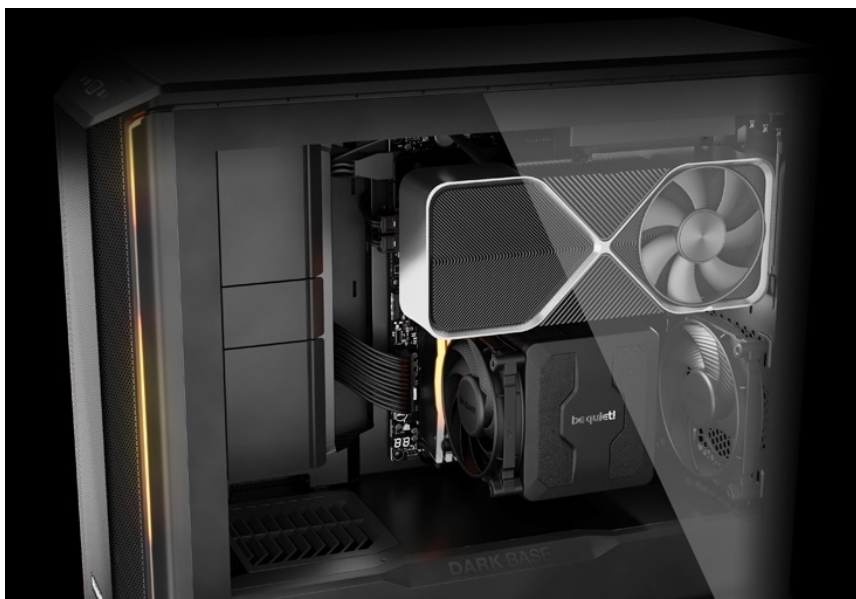

BE QUIET! DARK BASE 701 ČERNÁ

Cena celkem:	5 959 Kč (bez DPH: 4 925 Kč)
Běžná cena:	6 555 Kč
Ušetříte:	596 Kč
Kód zboží:	CASBQT1160
Part No.:	BGW58
Záruka:	36 měs.
Stav:	Nové zboží

Popis**Be quiet! DARK BASE 701 - rozjeté komponenty na jednom místě**

PC skříň **Be quiet! DARK BASE 701** svým designem podporuje maximální průtok vzduch a stabilní chod celého systému. **Extra prodyšná konstrukce** je ideální pro výkonné komponenty, které jsou chlazeny vzduchem. Skříň ve formátu **Middle Tower** disponuje trojicí předinstalovaných ventilátorů, které skvěle balancují mezi chladicím výkonem a tichým provozem.

PC skříň Be quiet! DARK BASE 701 představuje ideální volbu pro všestranné využití, ať už v pracovní nebo multimediální sféře. Fanoušci estetiky ocení **konstrukci s průhlednou bočnicí**. Zkušení uživatelé zase mohou naplno využít vnitřní prostor skříně, který neklade téměř žádná omezení, co se kreativity týče. Je **kompatibilní s celou řadou komponent** různých formátů a velikostí, a to včetně třeba vodního chlazení. Samozřejmostí je výbava v podobě **prachových filtrů** nebo **konektorů**.

Be quiet! DARK BASE 701

Kvalitní počítačová skříň s průhlednou bočnicí formátu **Middle Tower** nabízí dostatek prostoru pro uložení **až pěti disků**. Předinstalovány jsou **tři 140 mm ventilátory**, které lze optimalizovat jak pro tichý chod, tak pro výkon bez kompromisu pomocí tlačítek na horním panelu. Zde se také nachází **dva porty USB 3.0**, jeden port **USB-C**, sluchátkový výstup a audio vstup pro mikrofon. Herní design ještě doplňuje elegantní **ARGB osvětlení**. Ve skříni je dostatek prostoru pro chladič CPU do