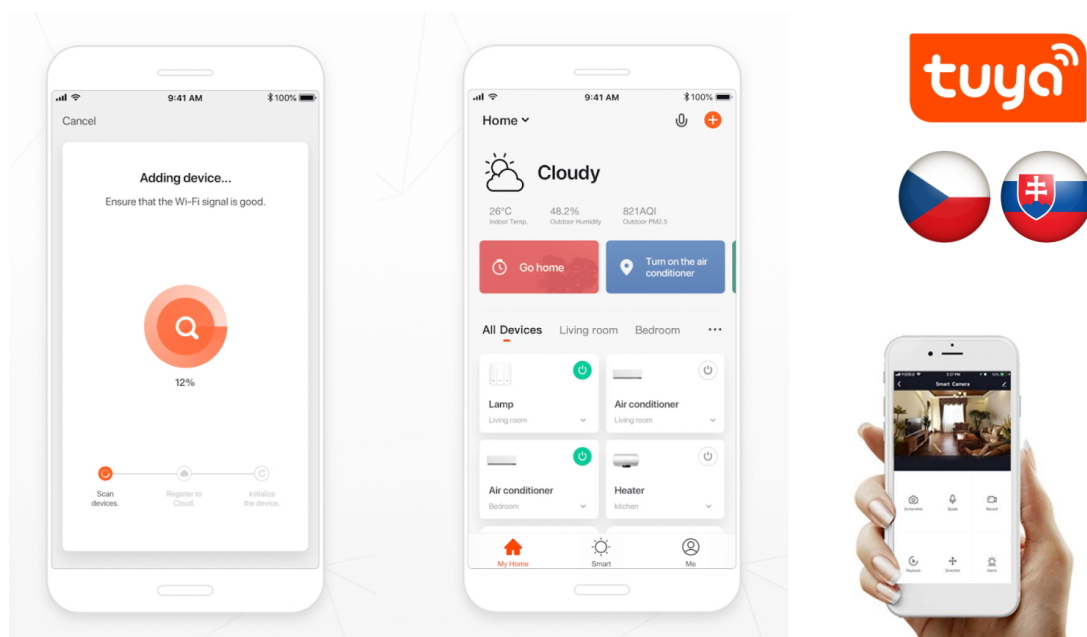

LED stropní svítidlo IMMAX NEO LITE RONDAS Smart přináší světlo do každé místnosti. Svým minimalistickým designem skvěle zapadne například do moderní kuchyně, jídelny, ale také třeba obývacího pokoje. Vyznačuje se snadnou a rychlou **instalací bez nutnosti brány (Bridge)**, takže snížíte pořizovací náklady a flexibilní ovládání je možná bezdrátově pomocí **Bluetooth** a síť Wi-Fi.

Komunikace **přes Wi-Fi a protokol Tuya** vám umožní ovládat svítidlo **IMMAX NEO LITE RONDAS** pomocí **mobilní aplikace Immax NEO PRO**. Jednoduše nastavíte režim osvětlení, odstín barvy světla, jeho tón nebo intenzitu. Díky tomu vytvoříte v domácnosti jakoukoli atmosféru, ať už pro práci nebo relax. Samozřejmostí je také kontrola pomocí **dálkového IR ovladače**, který je součástí balení.

Svítlidlo lze propojit s chytrou aplikací **IMMAX NEO PRO** a ovládat tak celou síť domácích světelných zdrojů skrze dálkový ovladač či aplikaci v mobilním telefonu. Systém je **kompatibilní s iOS, Android, Samsung SmartThings, Amazon Alexa, Apple Siri, Google Assistant, Tuya a LIDL**. Dálkové ovládání je součástí balení.