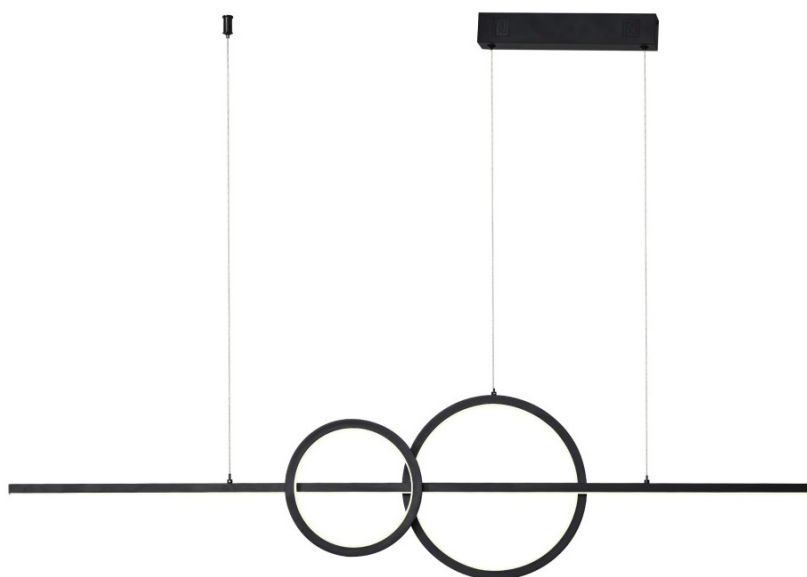

LED stropní svítidlo IMMAX NEO LITE RONDAS Smart přináší světlo do každé místnosti. Svým minimalistickým designem skvěle zapadne například do moderní kuchyně, jídelny, ale také třeba obývacího pokoje. Vyznačuje se snadnou a rychlou **instalací bez nutnosti brány (Bridge)**, takže snížíte pořizovací náklady a flexibilní ovládání je možná bezdrátově pomocí **Bluetooth** a síť Wi-Fi.

IMMAX NEO LITE RONDAS 56 W

Elegantní závěsné LED svítidlo je skvělou volbou pro osvětlení kuchyňských ostrůvků a jídelních stolů. Osvětlení lze upravit

dle aktuální činnosti a zvolený odstín bílé barvy světla vnese do místnosti vždy jinou atmosféru.

Materiál: kov + plast

Vstupní napětí: AC 220 V

Rozměry: 1313 × 60 mm

Délka závěsu: max. 1500 mm

Barva: černá

Energetická třída (EEI): G

TuyaSmart:

[Aplikace pro Android](#)