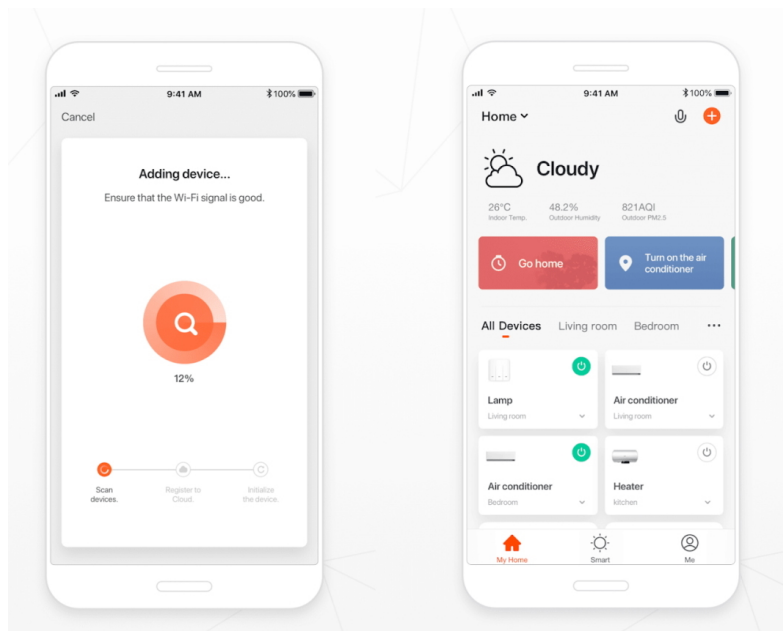

LED stropní svítidlo IMMAX NEO LITE OVALE v minimalistickém designu, které je ideální pro osvětlení v každé moderní domácnosti, ať už jde o kuchyň, jídelnu, ložnici nebo třeba váš oddechový koutek. Mezi výhody patří **provoz bez nutnosti brány (Bridge)**, takže instalace je rychlá, jednoduchá a nevyžaduje další finanční investici. Díky technologii **Bluetooth** je zajištěno komfortní bezdrátové ovládání světel.

Ve spojení se smart funkcemi můžete u **svítidla IMMAX NEO LITE OVALE** nastavit různé režimy osvětlení, intenzitu a odstín světla apod. Pomocí **aplikace Immax NEO PRO** vám postačí jen chytré mobilní zařízení. Potěší také kompatibilita s celou řadou systémů, mezi něž patří Samsung SmartThings, Amazon Alexa, Google Assistant a Apple Siri zkratky. Samozřejmostí je také dálkový IR ovladač.

IMMAX NEO LITE OVALE 18 W

Minimalistické závěsné LED svítidlo vhodné pro moderní interiéry. Osvětlení lze upravit dle aktuální činnosti a zvolený odstín bílé barvy světla vnese do místnosti vždy jinou atmosféru.

Svítidlo lze propojit s chytrou aplikací **IMMAX NEO PRO** a ovládat tak celou síť domácích světelných zdrojů skrze dálkový ovladač či aplikaci v mobilním telefonu. Systém je **kompatibilní s iOS, Android, Samsung SmartThings, Amazon Alexa, Apple Siri, Google Assistant, Tuya a LIDL**. Dálkové ovládání je součástí balení.