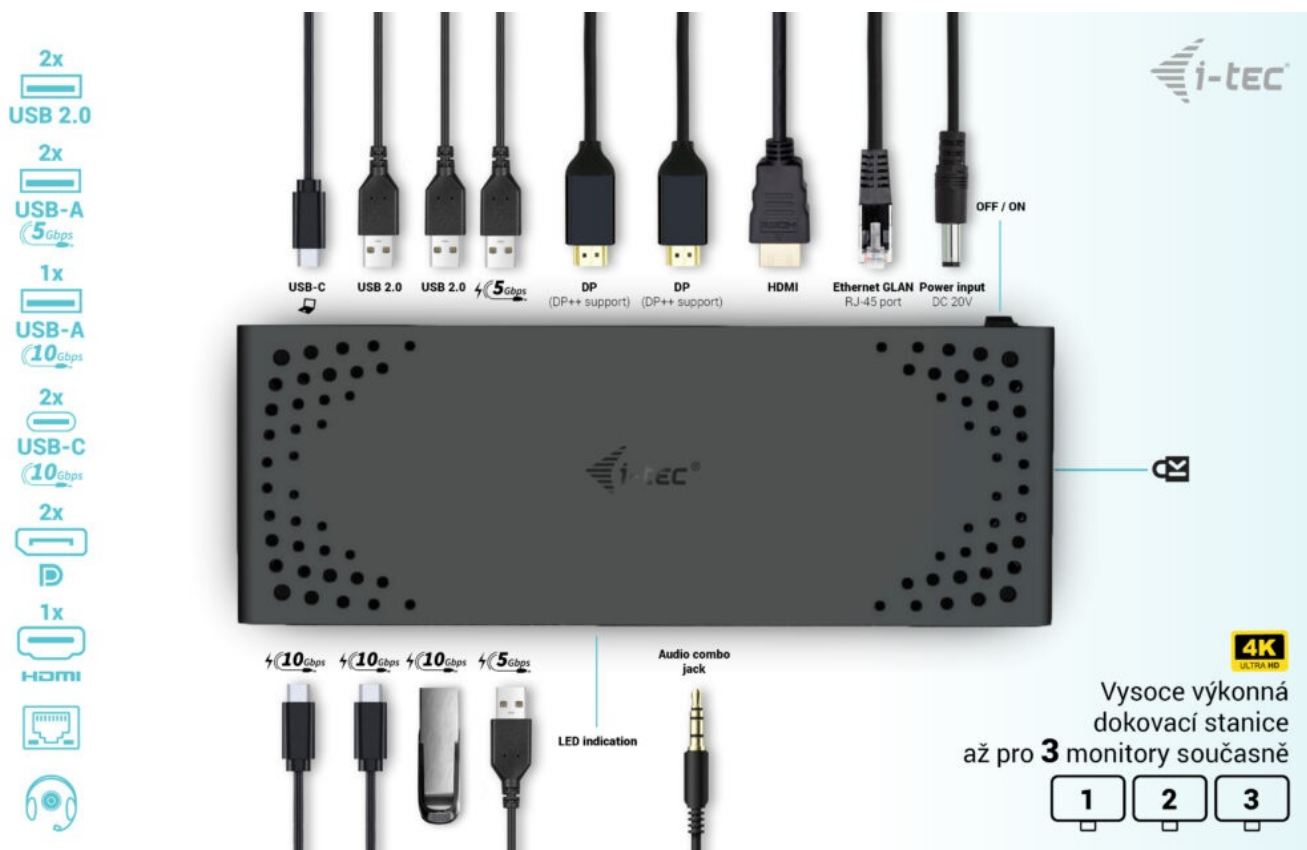

## I-TEC USB-C TRIPLE DISPLAY DOCK GEN2 100W

Cena celkem:	<b>4 390 Kč</b>
	<b>(bez DPH: 3 628 Kč)</b>
Běžná cena:	<b>4 829 Kč</b>
Ušetříte:	<b>439 Kč</b>
Kód zboží:	DOCTEC0083
Part No.:	C31TRIPLE4KDOCKPD
Záruka:	24 měs.
Stav:	Nové zboží

## Dokovací stanice i-tec USB-C Triple Display - připojte externí displeje a další periferie

**Dokovací stanice i-tec USB-C Triple Display**, která je kompatibilní s moderními notebooky, tablety a další výpočetní technikou. Disponuje **bohatou nabídkou konektorů**, abyste se při využívání periferních zařízení nemuseli omezovat. Mezi přednosti patří například **podporuje až 100W napájení** připojeného notebooku nebo tabletu, podpora **vysokého rozlišení 4K při obnovovací frekvenci až 60 Hz** nebo **kombinovaný 3,5mm audio/mikroport** pro rychlé připojení sluchátek, respektive headsetu.

Výkonná dokovací stanice i-tec USB-C Triple Display si poradí **až se 3 monitory současně**. Potěší také podpora extra rychlého přenosu dat nebo možnost montáže na monitor díky **VESA uchycení**.

### I-TEC USB-C Triple Display Dock Gen2 100 W

Dokovací stanice umožňuje připojit notebook, tablet nebo smartphone k dalším monitorům a hardwaru. K počítači či notebooku se připojuje pomocí **USB-C portu s podporou Thunderbolt 3/4 a USB4**. Na podporovaných zařízeních je tak schopná přenášet i napájení **až 100 W**. K dokovací stanici je možné připojit až tři **4K monitory**. Vysokorychlostní přístup k internetu lze realizovat skrze přítomný **RJ-45** port. Pro připojení periférií jsou přítomny **dva USB-C, jeden USB 3.1, dva USB 3.0** a dva USB 2.0 porty. Dokovací stanici lze nainstalovat i dozadu za monitor s podporou **VESA** uchycení díky VESA držáku (není součástí), čímž získáte jak maximální pracovní efektivitu díky rozšiřitelnosti portů, tak i krásně uklizený stůl bez kabelů. Potěší také **slot pro bezpečnostní zámek** a vypínač dokovací stanice pro maximální úsporu elektrické energie.