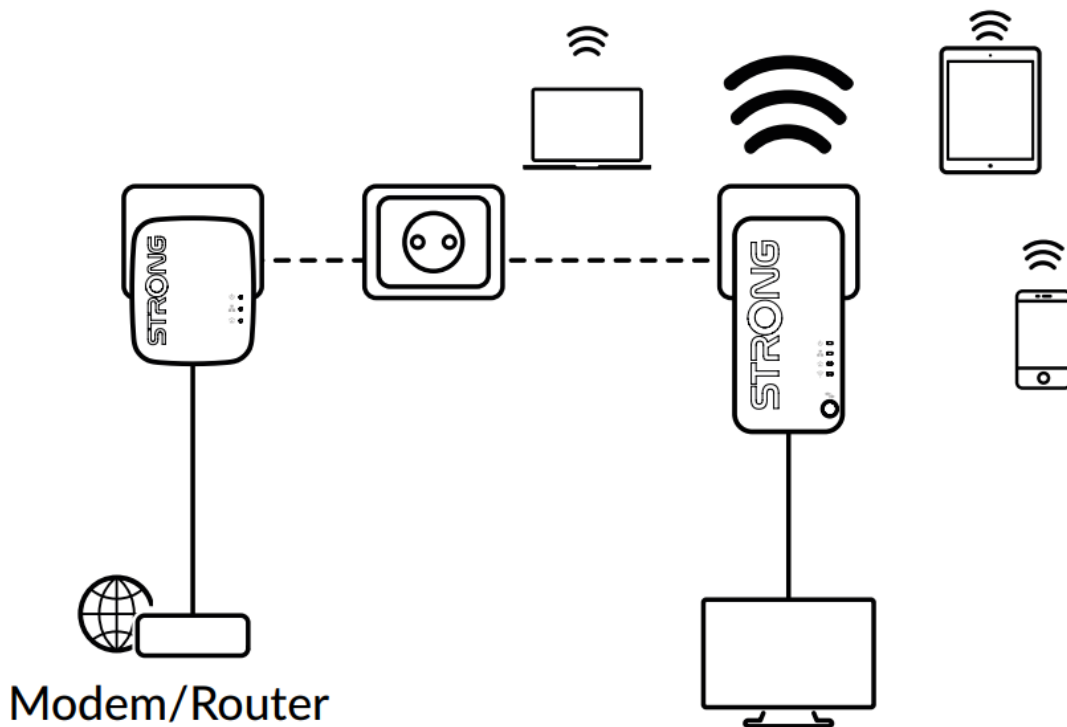

Vytvořte si velmi snadno vysokorychlostní **Wi-Fi hotspot** s rychlostí **až 750 Mbit/s** pomocí stávající elektroinstalace vaší domácnosti. Jednoduše připojte adaptér Powerline 1000 MINI k vašemu stávajícímu internetovému modemu prostřednictvím **portu Ethernet** a okamžitě získáte připojení k internetu dostupné **z jakékoli napájecí zásuvky**. Pak pomocí adaptéru Wi-Fi 1000 MINI můžete vytvořit ve vybrané místnosti nový Wi-Fi hotspot a během několika minut tak rozšířit pokrytí vaší domácnosti Wi-Fi signálem.

Sada obsahuje jeden adaptér Powerline 1000 MINI a jeden adaptér Powerline Wi-Fi 1000 MINI. Součástí balení jsou dva ethernet kabely.

**ZÁKLADNÍ SPECIFIKACE**

Přenosová rychlost: až 1000 Mbit/s (750 Mbit/s bezdrátově, 433 Mbit/s při 5 GHz, 300 Mbit/s při 2,4 GHz)
Standard Powerline: HomePlug AV2, HomePlug AV, IEEE802.3, IEEE802.3u

Dosah: až 300 m

Barva: bílá

Powerline 1000 MINI

Rozhraní: 1× RJ-45 100/100/1000 Mbps

Rozměry: 75 × 68 × 63 mm

Hmotnost: 79 g

Powerline Wi-Fi 1000 MINI

Standard sítě: IEEE 802.11b/g/n

Rozhraní: 1× RJ-45 10/100/1000 Mbps

Zabezpečení: 128bitové AES, WPA/WPA2, WPA-PSK/WPA2-PSK, podpora WPS

Rozměry: 117 × 72,5 × 60 mm

Hmotnost: 120 g