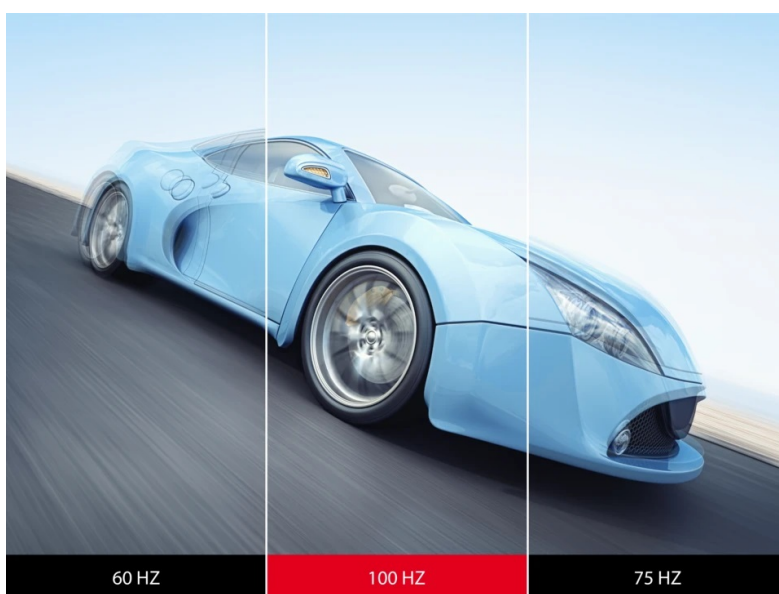

Full HD monitor ViewSonic VG2708A-MHD pro pracovní činnost v kanceláři i pohodlí domova. Zprostředkuje vám živé barvy ze všech stran díky modernímu **SuperClear IPS panelu**. Ten podporuje konzistentní zobrazení a široké pozorovací úhly, takže si obsah dopřejete bez zkreslení z jakéhokoli pozice. **Displej s úhlopříčkou 27"** poskytuje **rozlišení Full HD** pro čistý obraz a detaily. Uplatní se při práci s aplikacemi, dokumenty, sledování filmů, videí a další multimediální zábavě.

Monitor ViewSonic VG2708A-MHD totiž dosahuje **obnovovací frekvence 100 Hz**, díky čemuž se obraz neseká a každá akční scéna je hladká a plynulá. Plynulý vizuál ocení také vaše oči, které budou méně namáhány. **Displej pokrývá 99 % barevné palety sRGB**, díky čemuž produkuje bohaté a živé barvy. Uplatní se tak při multimediální zábavě i pokročilejší činnosti s digitálním obsahem, obrázky nebo fotografiemi.

ViewSonic VG2708A-MHD

LED monitor s úhlopříčkou **27"** a Full HD rozlišením **1920 × 1080** obrazových bodů. Disponuje kontrastním poměrem **1300 : 1**, jasem **250 cd/m²**, dobou odezvy **5 ms**, obnovovací frekvencí **100 Hz** a 99% pokrytím sRGB barevné palety. Použitím technologie **IPS** je dosaženo širokých pozorovacích úhlů **178° horizontálně i vertikálně**. Potěší také vestavěné **stereo reproduktory** s celkovým výkonem **4 W**. Předností je možnost nastavení optimální orientace monitoru díky výškově nastavitelnému stojanu a funkci **Pivot**.

Součástí balení je HDMI kabel.

ZÁKLADNÍ SPECIFIKACE

Typ panelu: IPS

Úhlopříčka: 27"

Poměr stran: 16 : 9

Rozlišení: 1920 × 1080

Kontrastní poměr: 1300 : 1

Doba odezvy: 5 ms