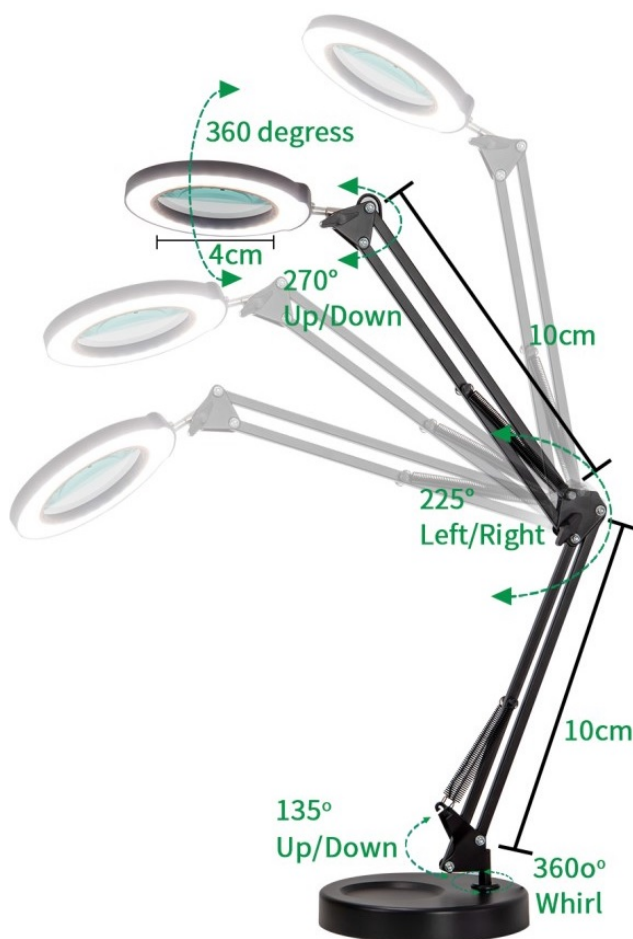

## IMMAX ZOOM - stmívatelná LED lampička s flexibilním ramenem

Stolní LED lampička IMMAX ZOOM do kanceláře i na pracoviště. Díky **zvětšovací skleněné čočce** představuje ideálního pomocníka například do kosmetických salonů, dílen apod. Disponuje **nastavitelným ramenem a otočnou hlavou**, díky čemuž ji snadno upravíte do požadované pozice.

Proud světla tak směřujete podle svých požadavků. Současně vám umožní zvětšení části předmětu či dané plochy. **Zabudovaná lupa** je dostatečně prostorná, aby našla své uplatnění. **Dotyková tlačítka** umožní snadné ovládání.

### IMMAX LED stolní lampička ZOOM

Stmívatelná stolní LED lampička **se zvětšovací skleněnou čočkou** vhodná do dílen, kosmetických salonů, kanceláří atd. Lampu lze postavit na plochu nebo pevně upevnit kovovou svorkou na okraj stolu. Disponuje flexibilním ramenem o délce **70 cm** a natáčecí hlavou ve všech směrech, což umožňuje perfektní nastavení osvětlení při práci. Ovládání lampičky je velmi snadné díky dotykovým tlačítkům. Dostatečný průměr lupy (skla) o **velikosti 10 cm** umožňuje efektivní práci s lupou.

### ZÁKLADNÍ SPECIFIKACE

**Příkon:** 12 W

**Svítilivost:** 1200 lm

**Barva světla:** 3000-6500 K

**Vstupní napětí:** 5 V DC

**Materiál:** plast, hliník

**Barva:** černá