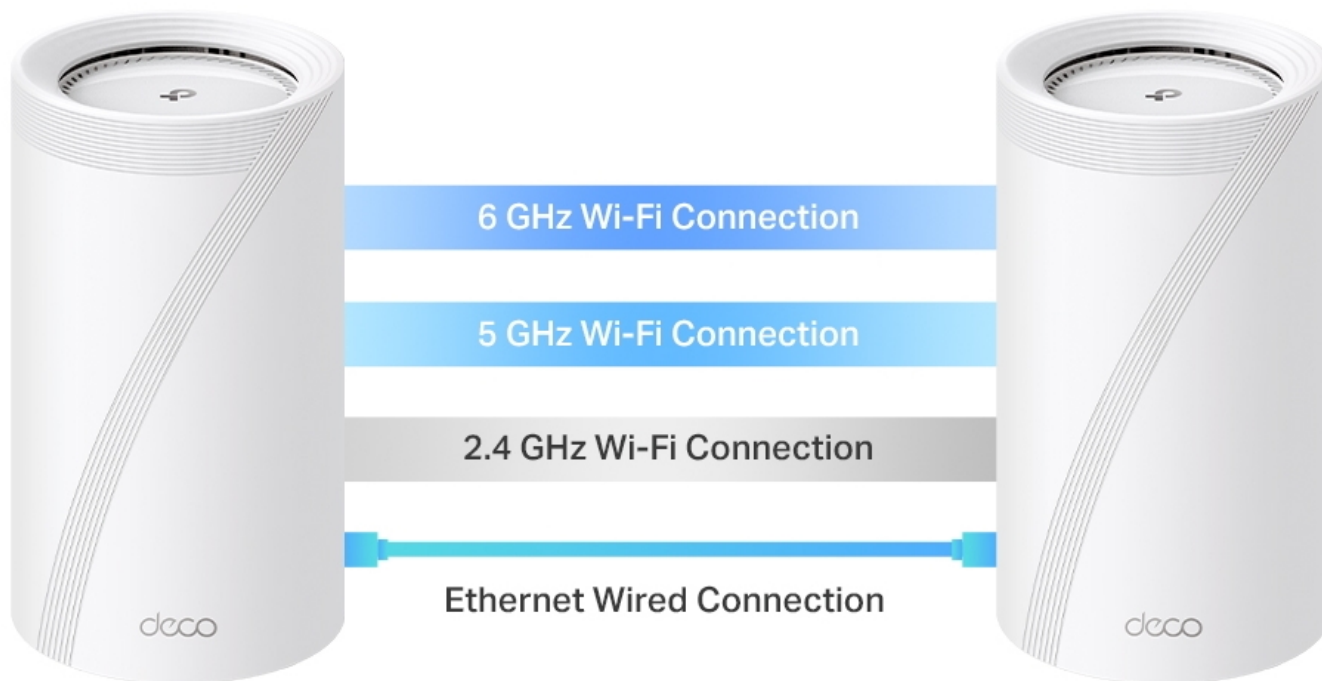

Do posledního detailu

Vlastní výzkum komponent a důkladný výběr hardwaru společnosti TP-Link zajišťují kvalitu a hodnotu celého systému Deco BE85. Vše dohromady tvoří dokonalé zařízení Mesh.

Dokonalá páteřní síť: Robustnější a flexibilnější

Deco BE85 dokáže připojit bezdrátovou a kabelovou páteřní síť s každou jednotkou současně. A co víc, díky nejnovější technologii Wi-Fi 7 MLO se zvyšuje rychlost kombinované agregace bezdrátového a kabelového backhaułu systému. Tím se výrazně zlepšuje celková propustnost a snižuje latence.

Podpora VPN klientů a serverů

Umožňuje zařízením v domácí síti přistupovat ke vzdáleným serverům VPN, aniž by bylo nutné instalovat software VPN na každé zařízení. Můžete vytvářet různé typy připojení VPN, včetně OpenVPN, PPTP, L2TP/IPSec VPN.

Chytré zabezpečení pro chytré bydlení

HomeShield poskytuje řadu integrovaných služeb, které komplexně chrání všechna vaše zařízení pomocí různých funkcí, když jste doma nebo na cestách. Díky HomeShield vám bezpečnější internet přinese více štěstí do vašeho chytrého bydlení.

S protokolem Matter

Deco funguje jako centrální řídicí jednotka pro správu všech vašich zařízení s certifikací Matter. Matter umožňuje bezproblémovou komunikaci mezi zařízeními IoT napříč platformami bez ohledu na jejich výrobce.

Řada Deco BE85 je samozřejmě **zpětně kompatibilní** se všemi Deco modely.

ZÁKLADNÍ SPECIFIKACE

Standard: IEEE 802.11a/b/g/n/ac/ax/be

Rychlost datového přenosu: 2,4 GHz - 1376 Mbit/s, 5 GHz - 5760 Mbit/s, 6 GHz - 11 520 Mbit/s

Anténa: 8× integrovaná anténa

Porty: 1× 10G RJ-45 WAN/LAN, 1× 10G Combo RJ-45/SFP+ WAN/LAN, 2× 2.5G RJ-45 WAN/LAN, 1× USB 3.0

Frekvenční pásmo: 2,4 GHz, 5 GHz, 6 GHz

Zabezpečení: WPA-Personal, WPA2-Personal, WPA3-Personal

Podpora PoE: ne

Rozměry: 236 × 128 × 128 mm