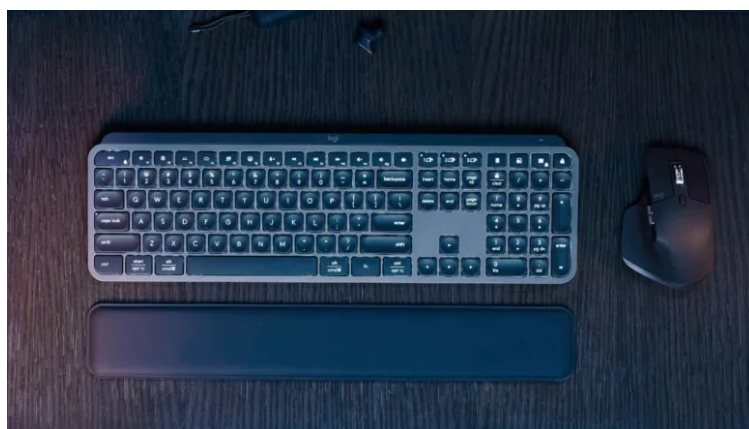

**Bezdrátová klávesnice Logitech klávesnice MX Keys S** v elegantním designu a s příjemným podsvícením, kterou můžete používat v kanceláři i domácnosti. Je vhodná jak pro komfortní psaní, tak ovládání aplikací nebo multimédií.

**Nízkoprofilový design** je navržen s ohledem na přirozenou polohu zápěstí a snížení námahy při delším používání. **Klávesy s kulovým provedením** podporují rychlé a plynulé úhozy, takže i dlouhým e-mailem, dokumentem nebo třeba seminární prací se vaše prsty vypořádají výrazně pohodlněji.