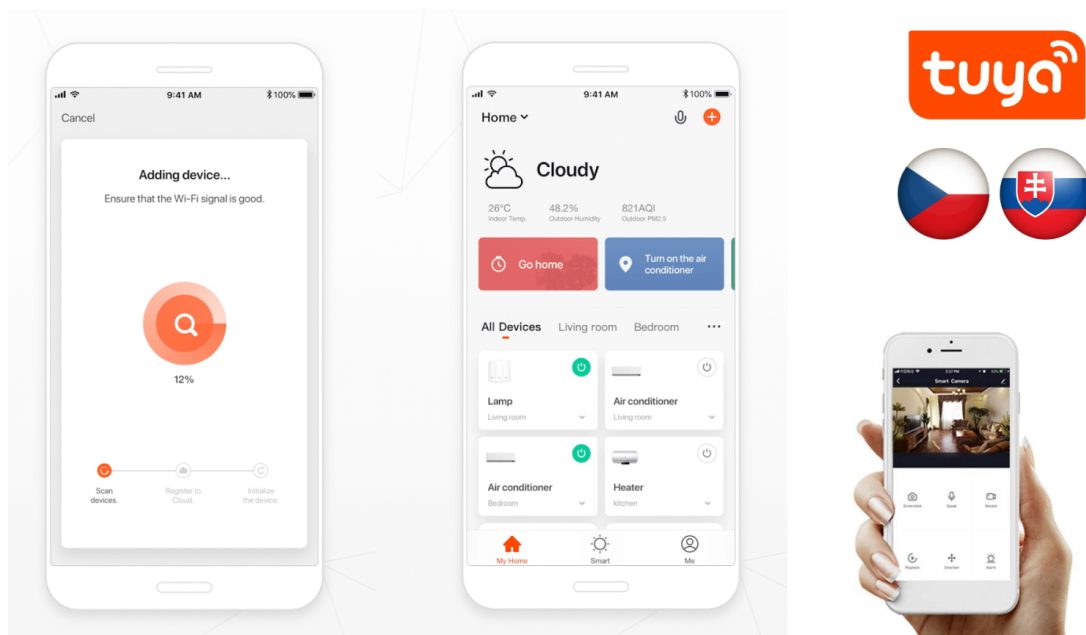

IMMAX NEO PINNA

Cena celkem:	3 882 Kč
	(bez DPH: 3 209 Kč)
Běžná cena:	4 271 Kč
Ušetříte:	388 Kč
Kód zboží:	OSVIMM1292
Part No.:	07229L
Záruka:	36 měs.
Stav:	Nové zboží

Popis

IMMAX NEO PINNA

Designové LED nástěnné svítidlo stylově dotvoří atmosféru každého prostoru vaší chytré domácnosti. Díky spodnímu osvětlení je vhodné hlavně na nasvícení zrcadel a obrazů. Svítidlo lze propojit s chytrou bránou **IMMAX NEO** a ovládat tak celou síť domácích světelných zdrojů skrze dálkový ovladač či aplikaci v mobilním telefonu. Komunikuje na bezdrátovém protokolu **Zigbee 3.0**, je plně kompatibilní se systémem Philips HUE a **podporuje hlasové asistenty** Amazon Alexa, Google Assistant a Apple Siri. Dálkový ovladač **Zigbee 3.0** je součástí balení.

ZÁKLADNÍ SPECIFIKACE

Příkon: 34 W

Světelný tok: 2378 lm

Barevná teplota: 3000–6000 K

Index podání barev: >80

Stmívání: ano

Minimální životnost: 50 000 hodin

Materiál: kov + plast

Vstupní napětí: AC 100–240 V, 50/60 Hz

Rozměry: 800 × 180 × 35 mm