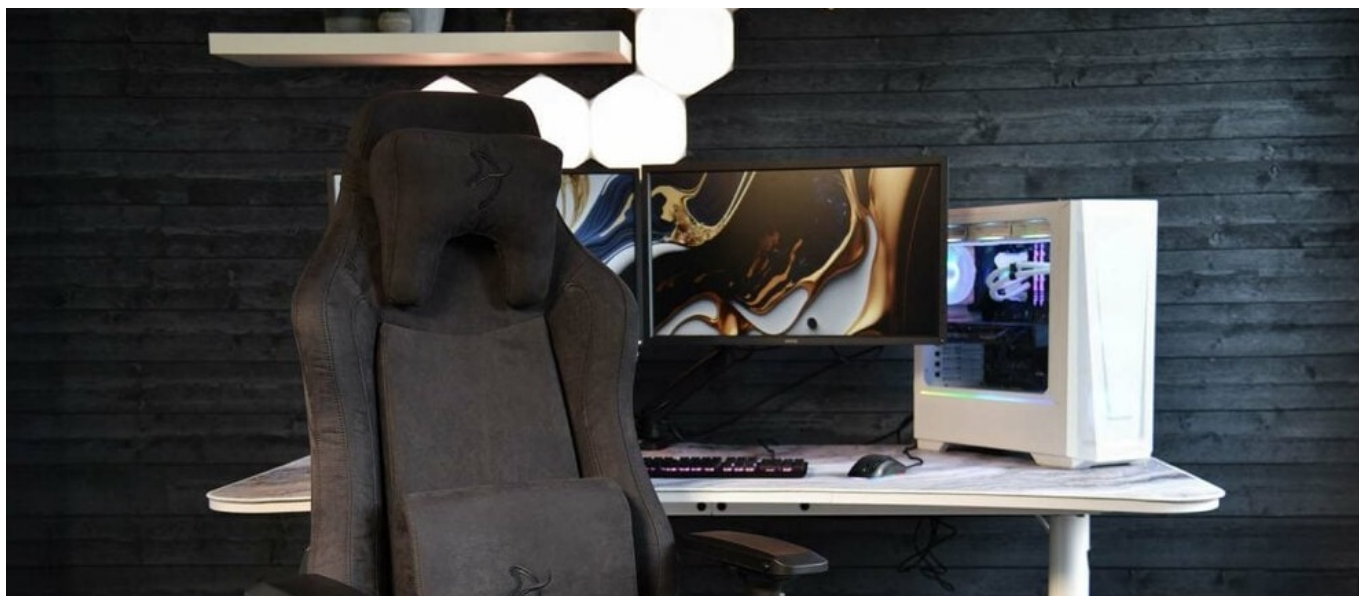

Popis**Arozzi VERNAZZA SuperSoft - superměkkost pro vaše pohodlí**

Herní židle Arozzi VERNAZZA SuperSoft z kvalitního materiálu, která vám poskytne vysoký komfort při náročné a dlouhotrvající práci i hraní her. **Pokročilý ergonomický design** ocení především vaše záda. Konstrukce židle podporuje **správné držení těla** a umožní vám pohodlně pracovat po delší dobu. K dispozici jsou **dva polštáře z paměťové pěny**.

Bederní polštář slouží pro oporu zad a **polštář v oblasti opěrky hlavy** zase poskytne oporu pro krk a nejbližší okolí hlavy. **Mikrovlákno Supersoft** je speciální typ tkaniny, která je lehká na dotek a současně velmi odolná. Je zhotovena z vláken, která jsou tak hustá, že v nich neulpívá tolik prachu ani alergenů.

Samozřejmostí jsou široké možnosti **nastavení a přizpůsobení výšky nebo opěradla** dle vašich požadavků. Díky **funkci houpání** uzamknete židli v dané poloze a při jemném naklání můžete relaxovat. Nebo můžete židli v určité poloze rovnou

zamknout a opěradlo i sedák stabilizovat. **Loketní opěrky jsou nastavitelné v několikasměrech** a potěší také celková **nosnost 145 kg**.

Arozzi VERNAZZA SuperSoft

Herní židle speciálně vytvořená pro zlepšení ergonomie a komfortu při dlouhých hodinách strávených u počítače. Je potažena kvalitní **tkaninou z mikrovlákna** s velmi jemnou strukturou. **Nastavitelná výška židle**, opěrky rukou nastavitelné ve všech směrech a úhel sklonu opěradla **až 165°** zajistí maximální pohodlí. Samozřejmostí je možnost **otáčení o 360°** a houpací mechanismus. Součástí balení jsou i **dva polštáře z paměťové pěny**, které zajistí podporu páteře v krční a bederní části. Nosnost je díky robustnímu kovovému rámu a základně kol **až 145 kg**.