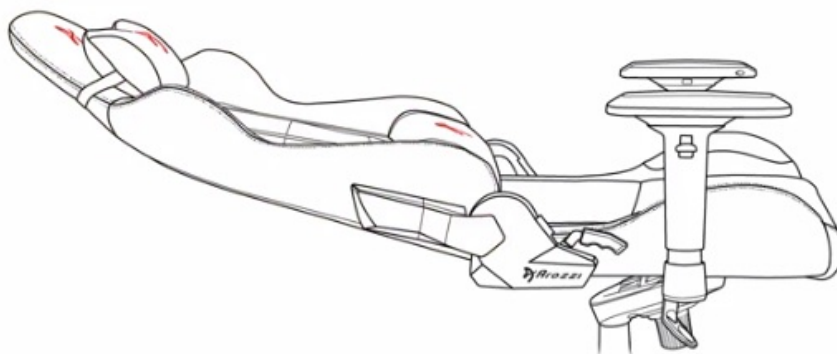

**Popis****Arozzi VERNAZZA Soft PU - pohodlné sezení, které se neodmítá**

Herní židle Arozzi VERNAZZA Soft PU, která si vás získá svou univerzálností a pokročilou ergonomií. Židle z modelové řady Soft PU jsou **potáženy kvalitní syntetickou kůží**, která se díky **hladkému povrchu snadno čistí** a nevyžaduje zvýšenou údržbu. Skvrny nebo rozlitou kapalinu rychle a jednoduše setřete. Další předností tohoto materiálu je **zvýšená odolnost**. Židle Arozzi VERNAZZA Soft PU s přehledem odolává zubu času a je ideální jak do domácího, tak komerčního prostředí. O vaše pohodlí se postará **prostorný sedák**, který je vhodný pro rozmanité typy a velikosti těla. Ve spojení s ergonomií vytváří **ideální prostředí pro náročnou práci i dlouhé hodiny hraní**.

## Funkční ergonomie pro každého

Židle Arozzi VERNAZZA Soft PU disponuje **nastavitelnou výškou sedadla**, takže se při hraní nebo práci na PC nemusíte vznášet. **Nastavitelná opěrka zad** se přizpůsobí pracovní zátěži i odpočinku po obědě nebo likvidaci finálního bossa. Zada vám kryje **dvojice opěrných polštářků** v kritických oblastech hlavy a beder. Další ergonomické prvky představují **nastavitelné loketní opěrky**. Samozřejmostí je **robustní konstrukce**. Kovový rám zajišťuje extrémní pevnost a odolnost s **nosností až 145 kg**. **Naklápěcí mechanismus** s funkcí uzamykání vám umožní řádně se uvelebit v preferovaném úhlu a užít si naplno multimediální zážitky. Nechybí ani možnost **houpání**.

### ZÁKLADNÍ SPECIFIKACE

**Nastavitelná výška sedadla:** 47-57 cm

**Výška židle:** 133-143 cm

**Šířka sedáku:** 32 cm

**Hloubka sedáku:** 50 cm

**Výška opěradla:** 86 cm

**Nosnost:** 145 kg

**Hmotnost:** 26 kg