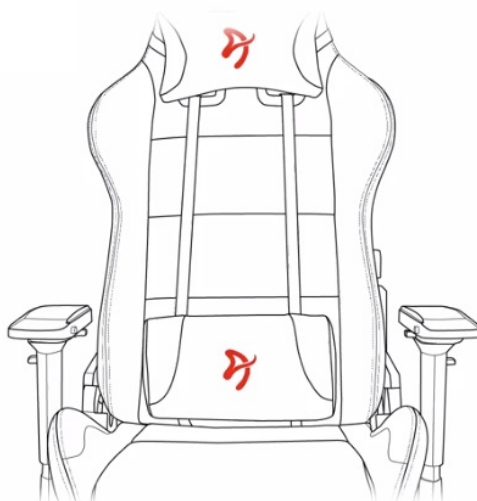

### Arozzi VERNAZZA Soft PU - pohodlné sezení, které se neodmítá

Herní židle Arozzi VERNAZZA Soft PU, která si vás získá svou univerzálností a pokročilou ergonomií. Židle z modelové řady Soft PU jsou **potáženy kvalitní syntetickou kůží**, která se díky **hladkému povrchu snadno čistí** a nevyžaduje zvýšenou údržbu. Skvrny nebo rozlitou kapalinu rychle a jednoduše setřete. Další předností tohoto materiálu je **zvýšená odolnost**. Židle Arozzi VERNAZZA Soft PU s přehledem odolává zubu času a je ideální jak do domácího, tak komerčního prostředí. O vaše pohodlí se postará **prostorný sedák**, který je vhodný pro rozmanité typy a velikosti těla. Ve spojení s ergonomií vytváří **ideální prostředí pro náročnou práci i dlouhé hodiny hraní**.

## Funkční ergonomie pro každého

Židle Arozzi VERNAZZA Soft PU disponuje **nastavitelnou výškou sedadla**, takže se při hraní nebo práci na PC nemusíte vznášet. **Nastavitelná opěrka zad** se přizpůsobí pracovní zátěži i odpočinku po obědě nebo likvidaci finálního bossa. Zada vám kryje **dvojice opěrných polštářků** v kritických oblastech hlavy a beder. Další ergonomické prvky představují **nastavitelné loketní opěrky**. Samozřejmostí je **robustní konstrukce**. Kovový rám zajišťuje extrémní pevnost a odolnost s **nosností až 145 kg**. **Naklápěcí mechanismus** s funkcí uzamykání vám umožní řádně se uvelebit v preferovaném úhlu a užít si naplno multimediální zážitky. Nechybí ani možnost **houpání**.