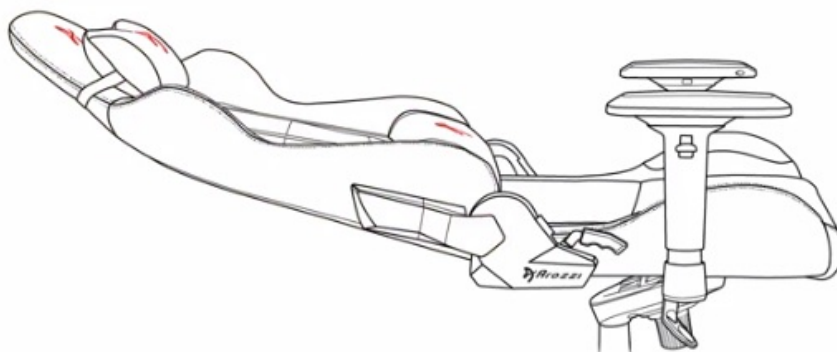

## Funkční ergonomie pro každého

Židle Arozzi VERNAZZA Soft PU disponuje **nastavitelnou výškou sedadla**, takže se při hraní nebo práci na PC nemusíte vznášet. **Nastavitelná opěrka zad** se přizpůsobí pracovní zátěži i odpočinku po obědě nebo likvidaci finálního bossa. Zada vám kryje **dvojice opěrných polštářků** v kritických oblastech hlavy a beder. Další ergonomické prvky představují **nastavitelné loketní opěrky**. Samozřejmostí je **robustní konstrukce**. Kovový rám zajišťuje extrémní pevnost a odolnost s **nosností až 145 kg**. **Naklápěcí mechanismus** s funkcí uzamykání vám umožní řádně se uvelebit v preferovaném úhlu a užít si naplno multimediální zážitky. Nechybí ani možnost **houpání**.

### ZÁKLADNÍ SPECIFIKACE

**Nastavitelná výška sedadla:** 47-57 cm

**Výška židle:** 133-143 cm

**Šířka sedáku:** 32 cm

**Hloubka sedáku:** 50 cm

**Výška opěradla:** 86 cm

**Nosnost:** 145 kg

**Hmotnost:** 26 kg