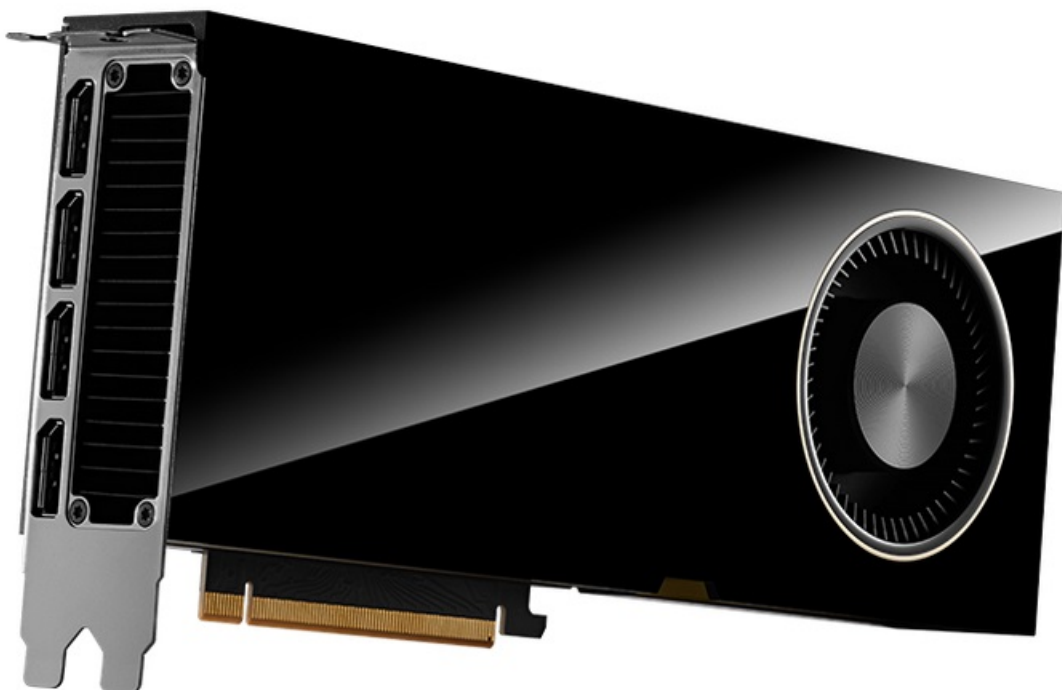

PNY QUADRO RTX 6000 ADA GENERATION 48GB

Cena celkem:	210 209 Kč (bez DPH: 173 727 Kč)
Běžná cena:	231 230 Kč
Ušetříte:	21 021 Kč
Kód zboží:	VGPNY2145
Part No.:	VCNRTX6000ADA-PB
Záruka:	36 měs.
Stav:	Nové zboží

Popis

PNY Quadro RTX 6000 Ada Generation - objevte nové možnosti profesionálního výkonu

PNY Quadro RTX 6000 Ada Generation představuje výkonnou grafickou kartou, která je určena do profesionálních pracovních stanic. Nabízí extrémní performanci, pokročilé technologie a jádra RT, Tensor jádra a CUDA pro mimořádně realistické vykreslování obsahu, AI a ultrarychlé pracovní postupy. Model disponuje enormní **kapacitou paměti 8 GB GDDR6 ECC**, umožní vám chod graficky náročného softwaru a dosažení perfektních výsledků na profesionálním pracovním poli. Grafická karta **PNY Quadro RTX 6000** běží na **architektuře NVIDIA Ada Lovelace** a svým výkonem je určena pro všechny **návrháře, designéry, inženýry** a všechny, kteří se věnují pokročilé grafice.

ZÁKLADNÍ SPECIFIKACE

Grafický čip: NVIDIA Quadro RTX 6000

Velikost paměti: 48 GB GDDR6 ECC

Typ sběrnice: PCI Express 4.0 x16

Porty: 4× DisplayPort

Rozměry: 266,7 × 111,76 mm

Napájení: 1× 16pin PCIe

Podporované technologie