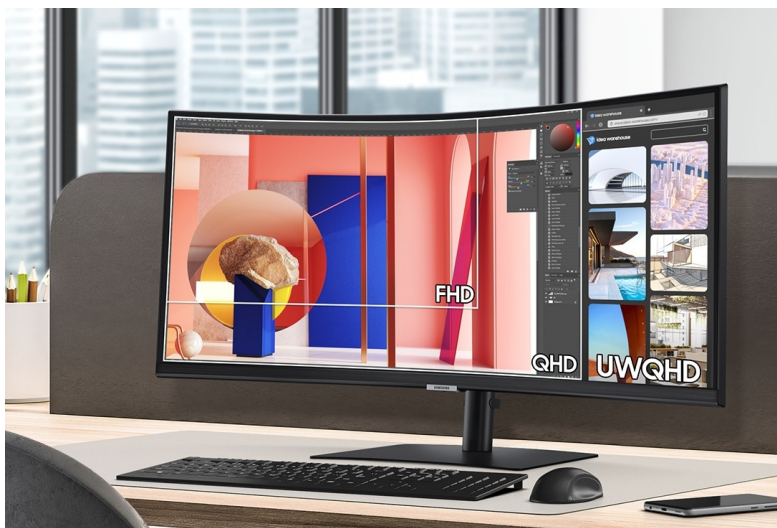

Prohnutý monitor Samsung ViewFinity S65VC pro moderní PC systémy. Přichází s velkou **obrazovkou s úhlopříčkou 34" a VA panelem**, takže veškerý obsah zobrazí přehledně a bez zkreslení i při pohledu ze stran. Displej vám zprostředkuje **ultraširokouhlý obraz ve vysokém rozlišení** a detailech. Díky **zakřivení 1000R** se naplno ponoříte do pracovní činnosti i multimediální zábavy v podobě filmů, videí nebo her. Design displeje napodobuje přirozené zorné pole, a tak je sledování příjemnější i po velmi dlouhé době. **Barevné spektrum 115 % sRGB** podporuje široký barevný prostor a přesné vykreslení odstínů. Díky tomu a **UWQHD rozlišení** si vychutnáte mimořádně realistické zobrazení.

Díky **zabudovanému reproduktoru** vychází z monitoru **Samsung ViewFinity S65VC** jasné a silné ozvučení o výkonu 5 W, které doplní veškerá multimédia. Na stole se tak s přehledem obejdete bez externích reproduktorů. **Vestavěný přepínač KVM** vám umožní efektivně pracovat se dvěma zdroji obrazu a přizpůsobit si pracovní plochu podle požadavků v **režimu rozdělené obrazovky**, PIP (obraz v obraze) apod. Samozřejmostí je bohatá konektivita, která zahrnuje třeba **port USB-C** pro napájení zařízení a přenos dat jediným kabelem, **HDMI**, **DisplayPort** či zabudované **rozhraní LAN**.

LED monitor Samsung ViewFinity S65VC je vybaven **zabudovanou webkamerou s funkcí Windows Hello**, která vám umožní snadné videohovory nebo streamování. Díky Windows Hello je zajištěno rychlé a bezpečné přihlášení.