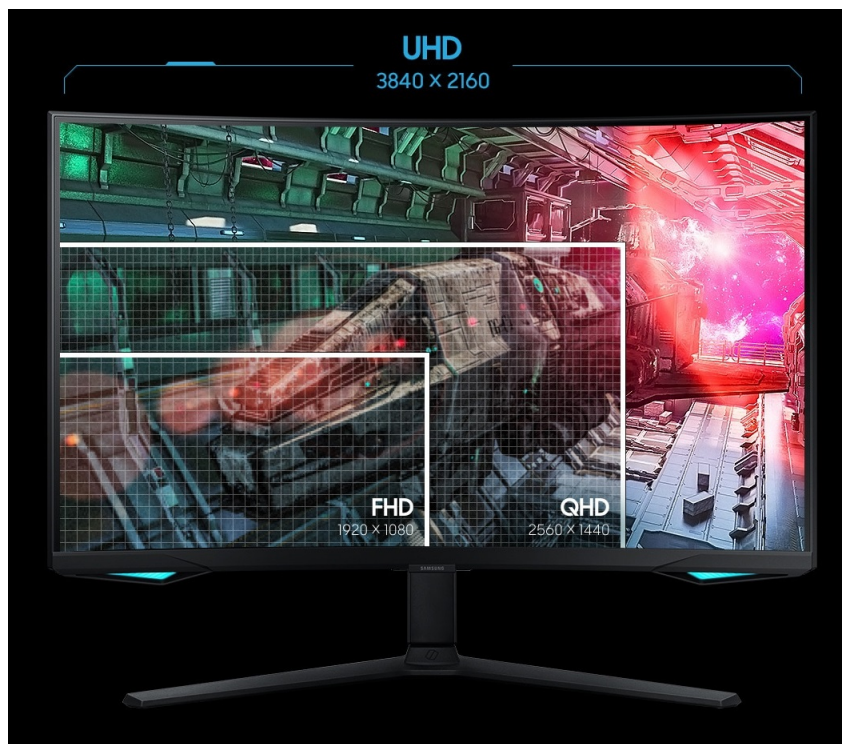

Herní monitor Samsung Odyssey Neo G7, který rozprostře ostrý a detailní obraz po zakřivené obrazovce s **úhlopříčkou 32 palců**. Můžete se těšit na ultra jemné **4K rozlišení**, které vykreslí prémiové zobrazení i do těch nejmenších detailů. **Prohnutý obloukový design** podporuje přirozené zorné pole, díky kterému je sledování obrazovky mnohem příjemnější pro vaše oči a umožní dlouhodobé sledování displeje. Monitor je navíc osazen moderním **VA panelem**, který produkuje **široké pozorovací úhly** a umožní vám sledovat veškerý obsah bez zkreslení i při pohledu ze stran.

Technologie AMD FreeSync Premium Pro spolu s vysokou **obnovovací frekvencí 165 Hz** nedovolí žádné sekání, trhání nebo rozmazání obrazu, ať už je akce jakkoli zběsilá. **Ergonomický stojan** vám umožní nastavit displej do požadované výšky a díky funkci **Pivot** také do potřebného úhlu.

Samsung Odyssey Neo G7

Herní prohnutý LED monitor s úhlopříčkou **32"** a 4K Ultra HD rozlišením **3840 × 2160** obrazových bodů nabízí jas **350 cd/m²** a dobu odezvy **1 ms**. Obnovovací frekvence **165 Hz** spolu s podporou technologie **AMD FreeSync Premium Pro** nabízí intenzivní akci bez trhání, zadržávání nebo rozmazávání obrazu při pohybu. Použitím technologie **VA** je dosaženo širokých pozorovacích úhlů **178° horizontálně i vertikálně**. V neposlední řadě jistě potěší **dva porty USB 3.0** pro rychlé připojení periférií, výškově nastavitelný stojan a funkce **Pivot**, která umožňuje otočení obrazovky o 90°.

Součástí balení je DisplayPort kabel.

ZÁKLADNÍ SPECIFIKACE

Typ panelu: VA

Úhlopříčka: 32"

Poměr stran: 16 : 9

Rozlišení: 3840 × 2160

Kontrastní poměr: 1 000 000 : 1

Doba odezvy: 1 ms