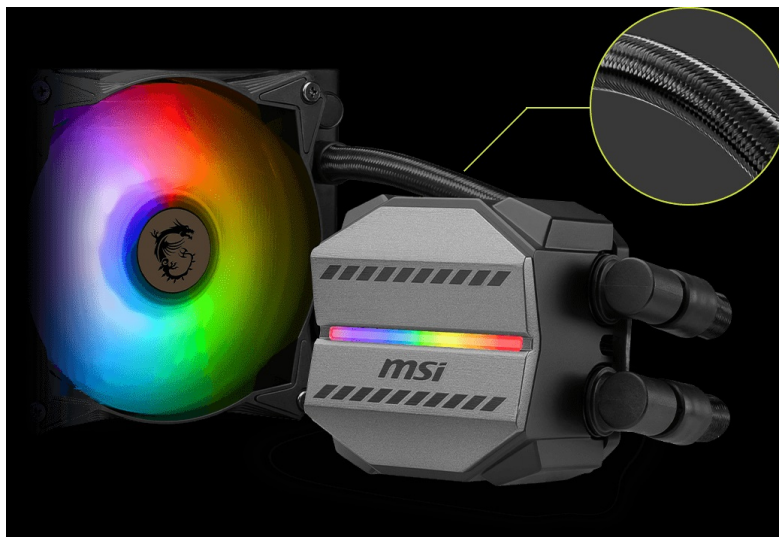

**Popis****Bojujte v každé hře se ctí s vodním chladičem MSI MAG Core Liquid M240**

**Vodní chladič MSI MAG Core Liquid M240** požene PC sestavu do jakékoli herní výzvy. **Měděná deska** svým designem plně pokryje procesor a současně podporuje rychlý odvod tepla. Díky odolnému 3fázovému motoru v jádru čerpadla **eliminuje nadměrné vibrace** a umožní dlouhodobý provoz. Pokročilý design ventilátoru efektivně rozptyluje teplo a ve výbavě nechybí ani hadice, které jsou díky zesílenému síťování vysoce odolné.

**Chladič MSI MAG Core Liquid M240** je osazen **ventilátory**, které dosahují až **2000 ot/min**, čímž umožňují mimořádný chladicí výkon a průtok vzduchu. Ventilátory jsou vybaveny **kuličkovými ložisky**, které podporují delší životnost. **Lopatky z kvalitního akrylátu** umožňují stylové ARGB osvětlení.

## MSI MAG CoreLiquid M240

Vodní chladič určený pro chlazení široké škály procesorů. Vyznačuje se vysokou kvalitou, výkonem a spolehlivostí. Disponuje **dvěma 120 mm** velkými ventilátory a čerpadlem s **ARGB** podsvícením. Odolné opletené hadice díky dostatečně širokému průměru zaručují **plynulý průtok** chladicí kapaliny.