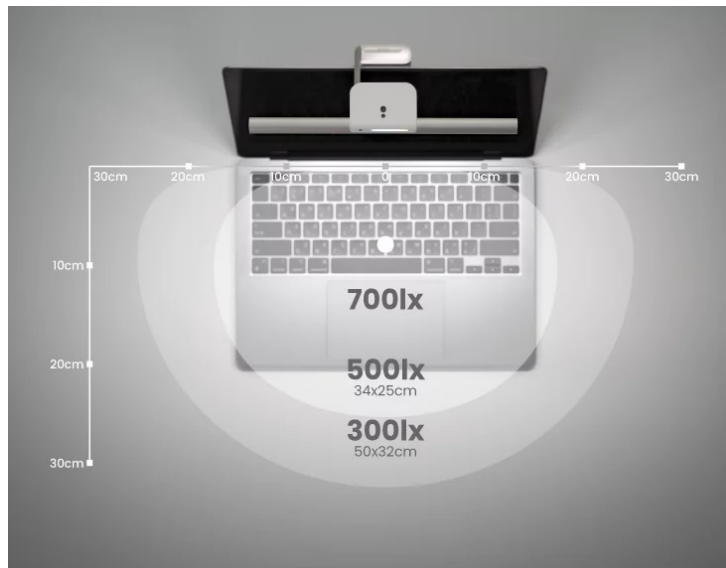

BENQ LAPTOPBAR ČERNÁ

Cena celkem:	4 103 Kč (bez DPH: 3 391 Kč)
Běžná cena:	4 513 Kč
Ušetříte:	410 Kč
Kód zboží:	OSVBEN0012
Part No.:	9H.W4EWT.ES3
Záruka:	24 měs.
Stav:	Nové zboží

Popis**Osvětlení výhradně pro vaši pracovní plochu - BenQ LaptopBar**

LED lampička BenQ LaptopBar, která s přehledem osvětlí veškerý prostor okolo vašeho notebooku. Díky provedení světlo snadno připevníte na víko notebooku a vaše nápady a pracovní úkoly doslova osvítlí proud jasného světla. Umožní vám pracovat kdykoli a kdekoli, ať už jste v kanceláři, doma nebo na cestách. **Konstrukce se sklopným ramenem** zajistí potřebné **nastavení výšky a úpravu světla** podle vašich požadavků, ať už se potřebujete soustředit, nebo dáváte spíše přednost jemné záři světla.

Součástí balení je nabíjecí USB kabel, 2x magnetická samolepka, čisticí hadřík a pouzdro pro přenášení.

ZÁKLADNÍ SPECIFIKACE

Příkon: 7,5 W

Intenzita osvětlení (max.): 700 luxů při 30 cm

Barva světla: 2700–5700 K

Stmívání: ano

Vstupní proud: DC 5 V/ 1,5 A

Materiál: hliník, plast

Rozměry: 237 × 102 × 45 mm

Hmotnost: 180 g

Barva: černá