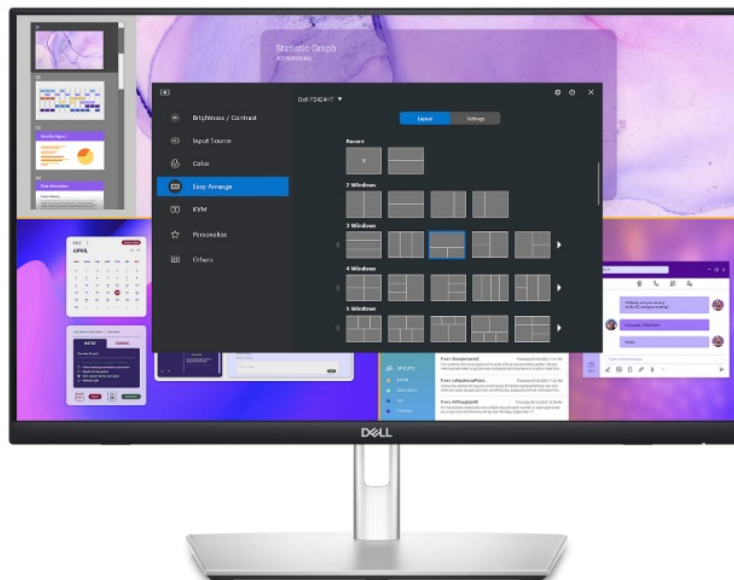

**Popis****Vysoké pracovní nasazení díky dotykovému displeji Dell Professional P2424HT**

**Dotykový LED monitor Dell Professional P2424HT**, který podpoří vaši produktivitu. Poskytne vám plochu s **úhlopříčkou 24 palců**, která vám přehledně zprostředkuje aplikace, multimediální obsah nebo internetové stránky v ostrém **Full HD rozlišení**. Díky **dotykovému displeji** je kontrola a ovládání obrazovky rychlé a intuitivní. Ovládněte pracovní postupy a dokončete své projekty včas a přirozeně. Kromě kvalitního zobrazení potěší **monitor Dell Professional P2424HT** také svou výbavou a konektivitou. Disponuje **integrováním reproduktorem** o celkovém výkonu 3 W pro standardní ozvučení.

Nechybí rozhraní pro **připojení k internetu skrze RJ-45** a další porty pro moderní konektivitu **USB-C, DisplayPort** a další. Speciálně navržený **výškově nastavitelný stojan** umožní bezproblémovou práci a využití celé plochy na maximum. Snadno se přizpůsobí činnosti v sedě, takže máte k dispozici celou obrazovku. Pomocí dotyku prstů můžete surfovat po internetu, tvořit poznámky, plynule využívat gesta, posouvat, přejíždět a další úkony zcela intuitivně. **Technologie ComfortView Plus** snižuje množství modrého světla a chrání vaše oči při každodenní práci a dlouhodobém sledování.

### Dell Professional P2424HT

Dotykový LED monitor s úhlopříčkou **23,8"** disponující Full HD rozlišením **1920 × 1080** obrazových bodů s poměrem stran **16 : 9**. Nabízí jas **300 cd/m<sup>2</sup>**, kontrastní poměr **1000 : 1**, dobu odezvy **8 ms** a pokrytí 99 % sRGB barevné palety. Pozorovací úhly **178° horizontálně i vertikálně** zaručí skvělou viditelnost z jakéhokoliv úhlu. O základní ozvučení se stará

## ZÁKLADNÍ SPECIFIKACE

**Typ panelu:** IPS

**Úhlopříčka:** 23,8"

**Poměr stran:** 16 : 9

**Rozlišení:** 1920 × 1080 px

**Kontrastní poměr:** 1000 : 1

**Doba odezvy:** 8 ms

**Rozhraní:** 1× HDMI, 1× DisplayPort, 3× USB 3.0, 2× USB-C, 1× RJ-45, 1× sluchátkový výstup