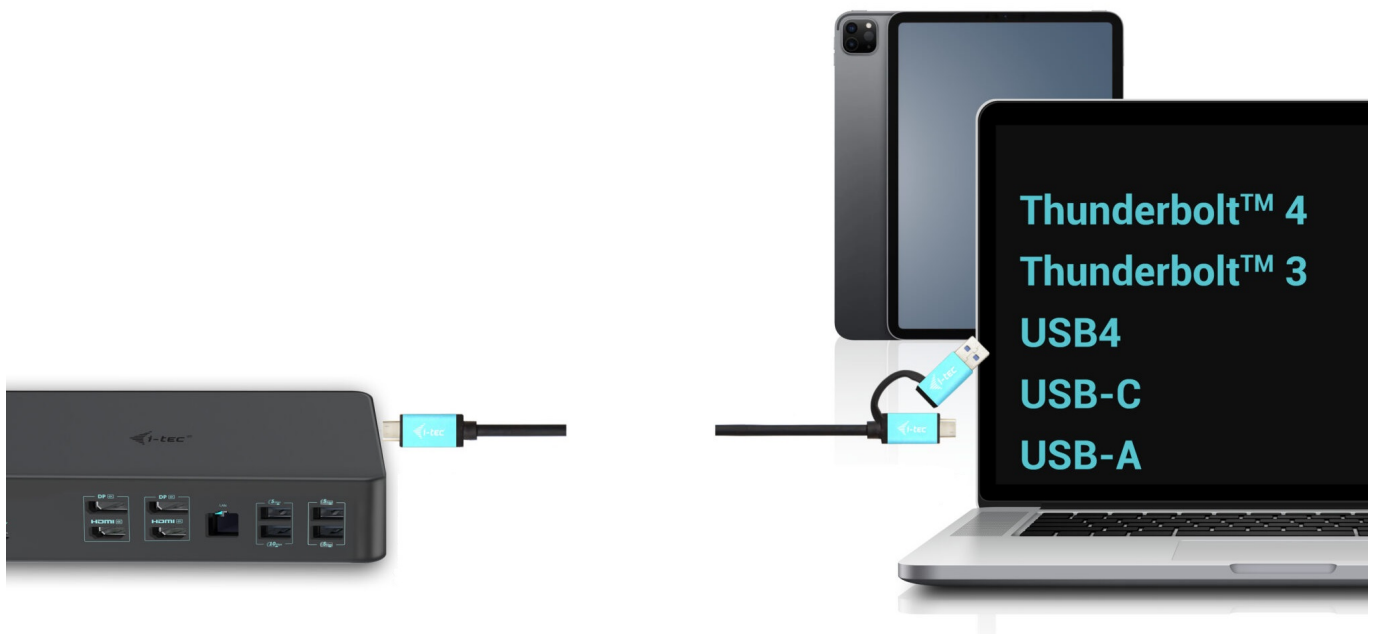

I-TEC THUNDERBOLT 3 PROFESSIONAL DUAL 4K DOCK 100W

Cena celkem:	5 699 Kč (bez DPH: 4 710 Kč)
Běžná cena:	6 269 Kč
Ušetříte:	570 Kč
Kód zboží:	DOCTEC0082
Part No.:	CADUAL4KDOCKPD2
Záruka:	24 měs.
Stav:	Nové zboží

Popis**Dokovací stanice i-tec - extra rychlé porty do každé kanceláře**

Univerzální dokovací stanice i-tec Thunderbolt 3 Professional Dual 4K, která je díky bohaté nabídce konektorů kompatibilní s notebooky, tablety externími monitory apod. Podporuje vysoký výkon **až 1000 W Power Delivery**, díky čemuž je vhodná pro profesionální použití.

Disponuje rozhraním **DisplayPort**, **HDMI** a samozřejmě také **USB**. Nechybí ani **GLAN Ethernet** s vysokorychlostním připojením k internetu. Kombinovaný audio vstup a výstupní konektor pro rychlé a jednoduché připojení headsetu nebo reproduktorů.

Až dva externí displeje

I-TEC Thunderbolt 3 Professional Dual 4K Dock 100 W

Výkonná kancelářská dokovací stanice nabízející množství praktických portů. K počítači či notebooku se připojuje pomocí konektoru **Thunderbolt 3/4** a je tak schopná na podporovaných zařízeních přenášet i napájení **až 100 W**. Pomocí přiložené redukce lze připojit i skrze konektor USB 3.0, v takovém případě není nabíjení podporováno. K dokovací stanici lze připojit až **dva 4K monitory** skrze porty **HDMI** a **DisplayPort**. Vysokorychlostní přístup k internetu zajišťuje přítomný **RJ-45** port. **Tři USB 3.0**, **dva USB 3.1** a **dva USB-C** porty poslouží pro připojení vašich periférií. Pro připojení sluchátek či mikrofonu pak slouží **kombinovaný 3,5 mm konektor**. Zajistě potěší i podpora **VESA** držáku pro přichycení za monitor.