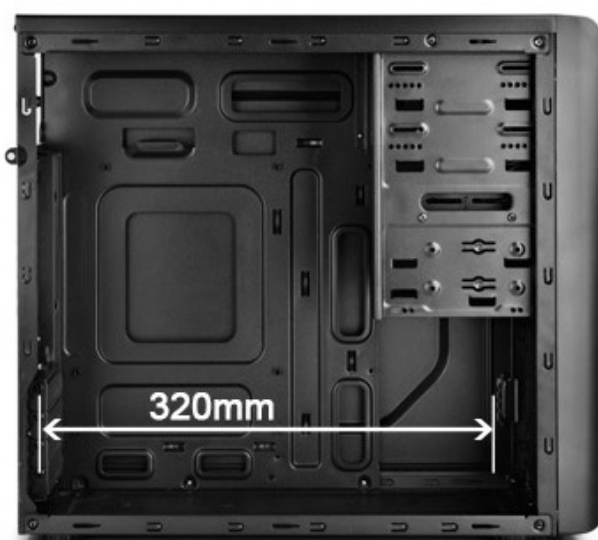

PC skříň DEEPCOOL SMARTER kompaktního **formátu Mini Tower**, která i přes svoji velikost přináší vysokou kompatibilitu. Díky rozměrům je ideální volbou nejen **pro hráče, ale také kutily**, kteří si rádi hrají s uložením komponent a tvoří originální PC systémy. Využijte **prostorově úsporný design** na maximum. Skříň **DEEPCOOL SMARTER** staví především na funkčním minimalismu. Nabízí otvor pro praktické umístění ventilátoru na bočním panelu pro eliminaci tepla.

Na horním panelu najdete **USB porty a další konektory** pro připojení periferií a pod nimi tlačítka pro ovládání. **Integrovaný prachový filtr** zabraňuje usazování prachu a nečistot, čímž prodlužuje životnost celé sestavy. Samozřejmostí je **přítomnost pozic pro SSD i pevný disk**. Konstrukce skříně **DEEPCOOL SMARTER** disponuje vyvýšenou spodní stranou, která zlepšuje dynamiku proudění vzduchu a celkový chladicí výkon.

DEEPCOOL SMARTER

Počítačová skříň formátu **Mini Tower** nabízí dostatek prostoru pro uložení **až tří disků**, základní desky do velikosti mATX a až tři ventilátorů. Na horním panelu se nachází **port USB 3.0, USB 2.0**, sluchátkový výstup a audio vstup pro mikrofon. Ve skříni je dostatek prostoru pro chladič CPU do výšky až 166 mm a grafickou kartu o délce až 320 mm. Skříň je dodávána **bez zdroje**. Součástí skříně je také **integrováný prachový filtr**.

ZÁKLADNÍ SPECIFIKACE

Provedení skříně: Mini Tower

Externí pozice: 1× 5,25", 1× 3,5"

Interní pozice: 2× 3,5", 1× 2,5"

Kompatibilita základní desky: Mini ITX, Micro ATX

Zdroj: bez zdroje

Konektory na horním panelu: 1× USB 3.0, 1× USB 2.0, 1× výstup pro sluchátka, 1× vstup mikrofonu