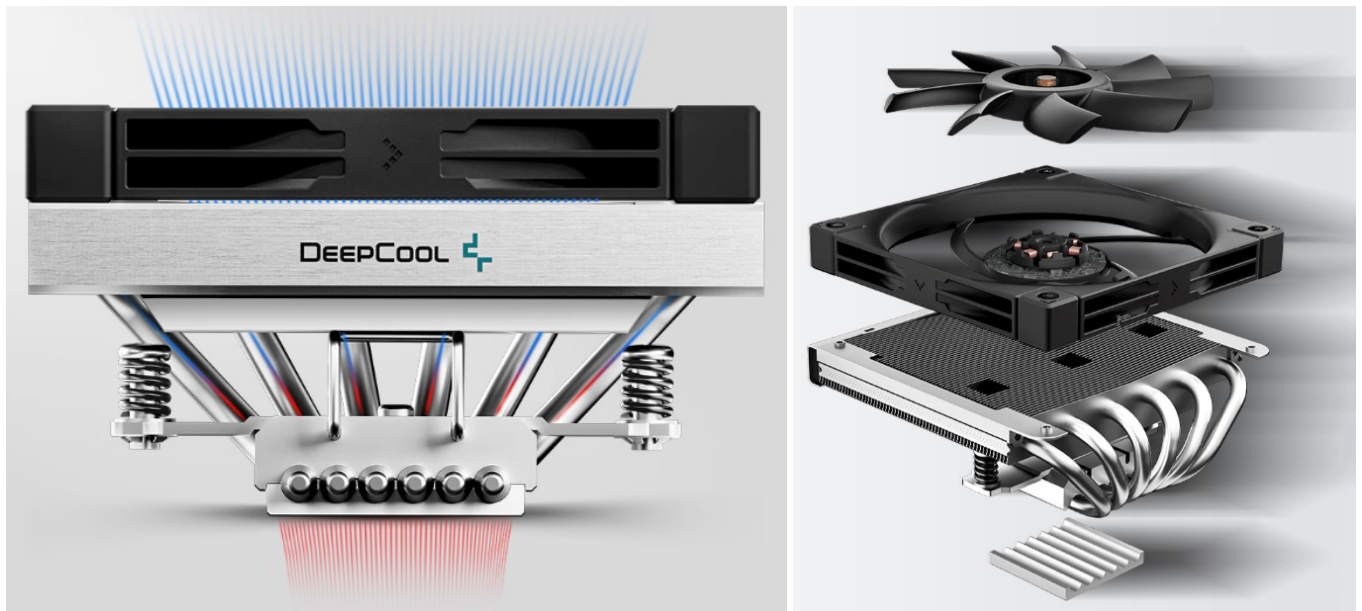

DEEPCOOL AN600 LOW PROFILE

Cena celkem:	1 359 Kč (bez DPH: 1 123 Kč)
Běžná cena:	1 495 Kč
Ušetříte:	136 Kč
Kód zboží:	CHLDPC1200
Part No.:	R-AN600-BKNNMN-G
Záruka:	36 měs.
Stav:	Nové zboží

Popis

DEEPCOOL AN600 - kompaktní chladič pro nové PC

Nízkoprofilový chladič DEEPCOOL AN600 pro procesory AMD a Intel, který zároveň podporuje chlazení modulů RAM. **Ventilátor o velikosti 120 mm** zajišťuje vysoký průtok vzduchu. Vyznačuje se nízkým profilem a 6 tepelnými trubicemi, které jsou vyvýšeny od měděné desky. Díky tomu přináší vysoký chladič potenciál v kompaktním provedení. Skrze žebrování dokáže tlačít velké množství vzduchu až dolů k RAM. **Celokovová zadní deska** podporuje snadnou instalaci a rovnoměrné rozdělení tlaku.

DEEPCOOL AN600 low profile

Nízkoprofilový chladič pro procesory **Intel i AMD** je vybaven šesti heatpipe a 120mm ventilátorem s **PWM regulací**. K připojení slouží 4pin PWM konektor.

ZÁKLADNÍ SPECIFIKACE