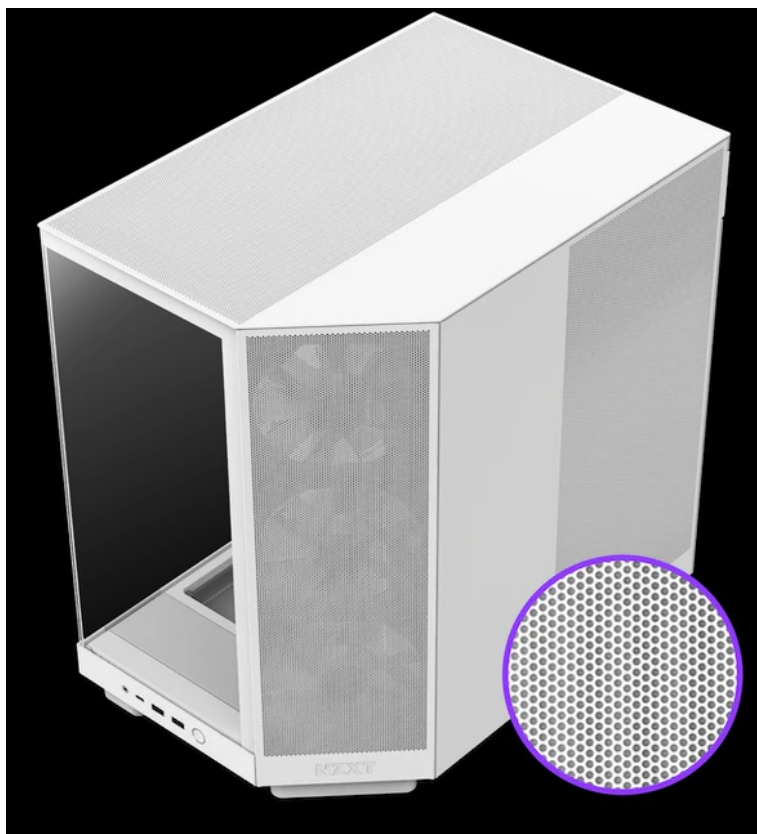

**Popis****NZXT H6 Flow - správná skříň pro uhlazené a výkonné PC**

**Počítačová skříň NZXT H6 Flow** v provedení Middle Tower je vhodná pro stavbu moderních PC systémů s důrazem na efektivní chlazení a vnitřní uspořádání. Vyznačuje se inovativním **dvoukomorovým provedením**, který zlepšuje tepelný výkon a pomáhá s chlazením vložených komponent, a to včetně procesoru. Kromě toho se podílí také na celkové estetice systému a díky **systému správy kabeláže** je instalace součástí snadná a vše působí přehledně.

**Prosklený panel** vám zprostředkuje pohled dovnitř skříně a kontrolu klíčových komponent během chodu. **Skříň NZXT H6 Flow** je v základu vybavena **trojicí 120mm ventilátorů**, které jsou umístěny v optimální pozici pro dosažení potřebného chlazení od prvních sekund vysoké zátěže. **Perforovaný panel** zajistí ideální proudění vzduchu.

### NZXT H6 Flow

Elegantní počítačová skříň nabízí stylovou **prosklenou bočnici a čelo**, perforovaný panel a prvotřídní kovovou konstrukci. Osazení komponentami je lehké díky **systemu správy kabeláže**, kabely tedy nikde zbytečně nepřekáží. Skříň je osazena **třemi 120mm ventilátory**. Potěší také možnost rozšíření o dalších šest ventilátorů. Samozřejmostí jsou prachové filtry. Důmyslné řešení umožňuje pohodlné umístění **až 360 mm dlouhého výměníku vodního chlazení na horní straně** nebo **až 120 mm dlouhého výměníku na zadní straně**. Ve skříni je dostatek prostoru pro chladič CPU do výšky až 163 mm a grafickou kartu o délce až 365 mm. Na přední straně jsou **dva USB 3.0 porty, USB-C port** a kombinovaný audio port sluchátek a mikrofonu. Skříň je dodávána **bez zdroje**.

### ZÁKLADNÍ SPECIFIKACE

**Provedení skříně:** Middle Tower

**Interní pozice:** 1 × 3,5", 2 × 2,5"

**Kompatibilita základní desky:** ATX, Micro ATX, Mini ITX

**Zdroj:** bez zdroje

**Konektory na předním panelu:** 1 × USB-C 3.2 Gen2 (USB 3.1), 2 × USB 3.2 Gen1 (USB 3.0), 1 × kombinovaný port sluchátek a mikrofonu