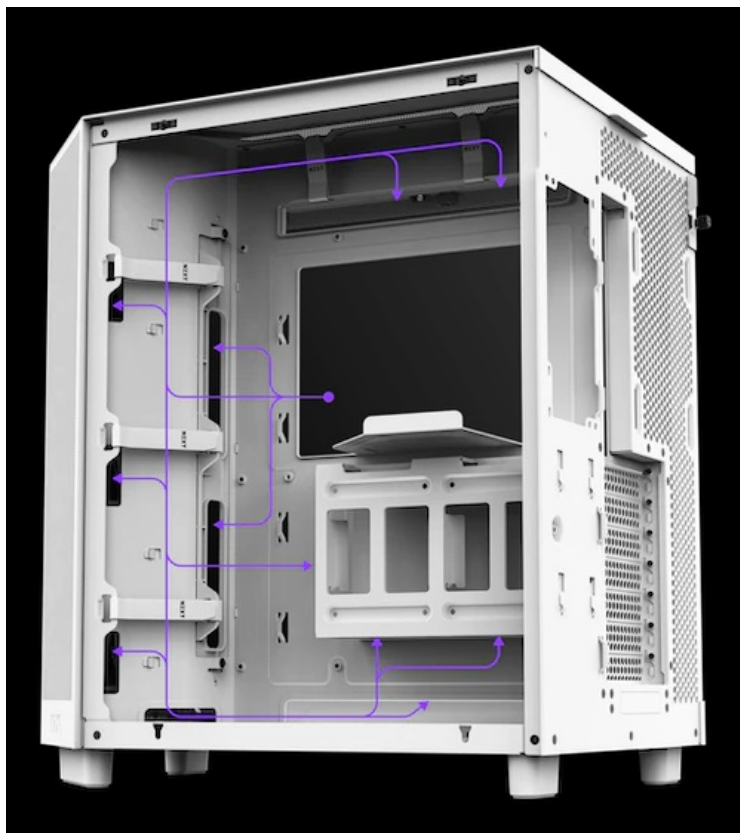

**Popis****NZXT H6 Flow - správná skříň pro uhlazené a výkonné PC**

**Počítačová skříň NZXT H6 Flow** v provedení Middle Tower je vhodná pro stavbu moderních PC systémů s důrazem na efektivní chlazení a vnitřní uspořádání. Vyznačuje se inovativním **dvoukomorovým provedením**, který zlepšuje tepelný výkon a pomáhá s chlazením vložených komponent, a to včetně procesoru. Kromě toho se podílí také na celkové estetice systému a díky **systému správy kabeláže** je instalace součástí snadná a vše působí přehledně.

**Prosklený panel** vám zprostředkuje pohled dovnitř skříně a kontrolu klíčových komponent během chodu. **Skříň NZXT H6 Flow** je v základu vybavena **trojicí 120mm ventilátorů**, které jsou umístěny v optimální pozici pro dosažení potřebného chlazení od prvních sekund vysoké zátěže. **Perforovaný panel** zajistí ideální proudění vzduchu.

### NZXT H6 Flow

Elegantní počítačová skříň nabízí stylovou **prosklenou bočnici a čelo**, perforovaný panel a prvotřídní kovovou konstrukci. Osazení komponentami je lehké díky **systemu správy kabeláže**, kabely tedy nikde zbytečně nepřekáží. Skříň je osazena **třemi 120mm ventilátory**. Potěší také možnost rozšíření o dalších šest ventilátorů. Samozřejmostí jsou prachové filtry. Důmyslné řešení umožňuje pohodlné umístění **až 360 mm dlouhého výměníku vodního chlazení na horní straně** nebo **až 120 mm dlouhého výměníku na zadní straně**. Ve skříni je dostatek prostoru pro chladič CPU do výšky až 163 mm a grafickou kartu o délce až 365 mm. Na přední straně jsou **dva USB 3.0 porty, USB-C port** a kombinovaný audio port sluchátek a mikrofonu. Skříň je dodávána **bez zdroje**.

### ZÁKLADNÍ SPECIFIKACE

**Provedení skříně:** Middle Tower

**Interní pozice:** 1 × 3,5", 2 × 2,5"

**Kompatibilita základní desky:** ATX, Micro ATX, Mini ITX

**Zdroj:** bez zdroje

**Konektory na předním panelu:** 1 × USB-C 3.2 Gen2 (USB 3.1), 2 × USB 3.2 Gen1 (USB 3.0), 1 × kombinovaný port sluchátek a mikrofonu