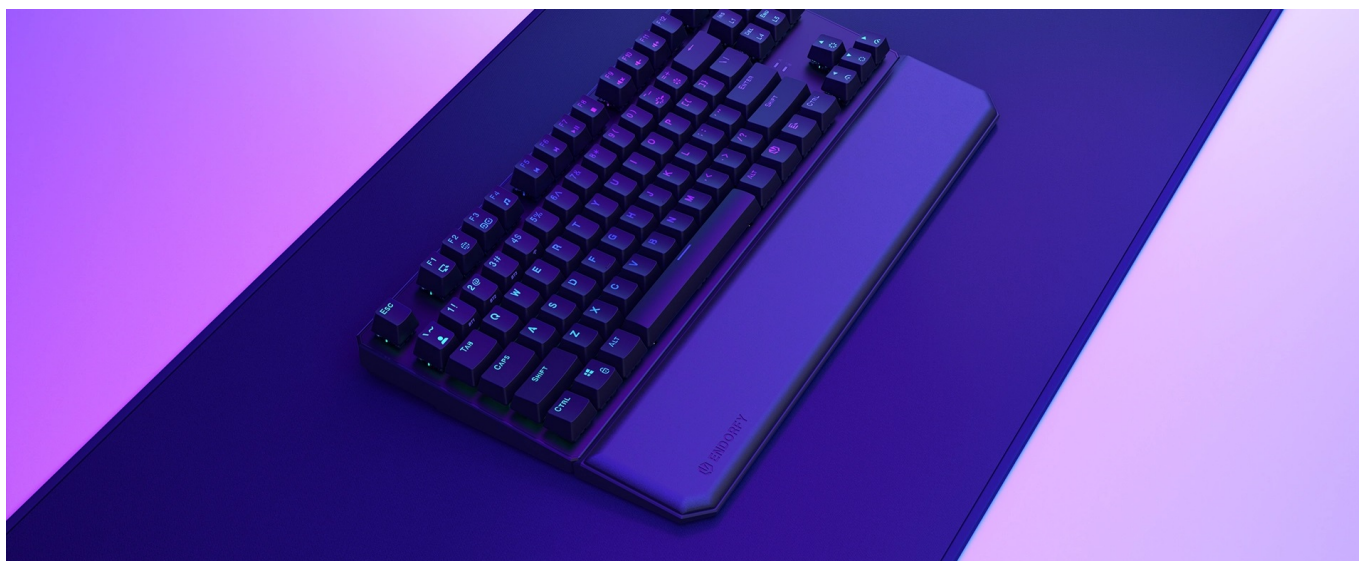

ENDORFY THOCK TKL OPĚRKA DLANĚ

Cena celkem:	396 Kč (bez DPH: 327 Kč)
Běžná cena:	436 Kč
Ušetříte:	40 Kč
Kód zboží:	KLAEND1320
Part No.:	EY0E008
Záruka:	24 měs.
Stav:	Nové zboží

Popis

Endorfy Thock TKL - opěrka pro dlaně, se kterou se neodlepíte od PC

Opěrka dlaně Endorfy Thock TKL je ideálním příslušenstvím pro všechny, kteří u počítače tráví dlouhé hodiny denně. Zpříjemněte si dobu během práce na PC nebo hraní her, buďte produktivnější a udělejte něco pro své zdraví. **Opěrka Endorfy Thock TKL** je tvořena **paměťovou pěnou**, která je měkká a drží původní tvar. Povrch je pokryt umělou kůží, takže je příjemná na dotek a elegantní na pohled.

Endorfy Thock TKL opěrka dlaně **poskytuje pevnou oporu rukám** a podporuje komfortní činnost na PC, ať už jde o psaní textů, e-mailů nebo tvorbu tabulek. Efektivně tak **předchází vzniku karpálního tunelu** a bolavému zápěstí. Na spodní straně disponuje **protiskluzovými nožkami**, díky čemuž je stabilně umístěna na své pozici. Svou velikostí je vhodná pro kompaktní klávesnice bez numerického bloku.

Endorfy Thock TKL opěrka dlaně

Ergonomická opěrka dlaně **s magnetickým uchycením** pomáhá udržet vaše zápěstí ve správné poloze při psaní. Polštářek **z paměťové pěny** zmírňuje tlak ruky a snižuje riziko vzniku syndromu karpálního tunelu. Povrch je vyroben z **umělé kůže**, což zajišťuje jednoduchou údržbu. **Protiskluzové nožičky** zabraňují pohybu podložky po povrchu stolu.