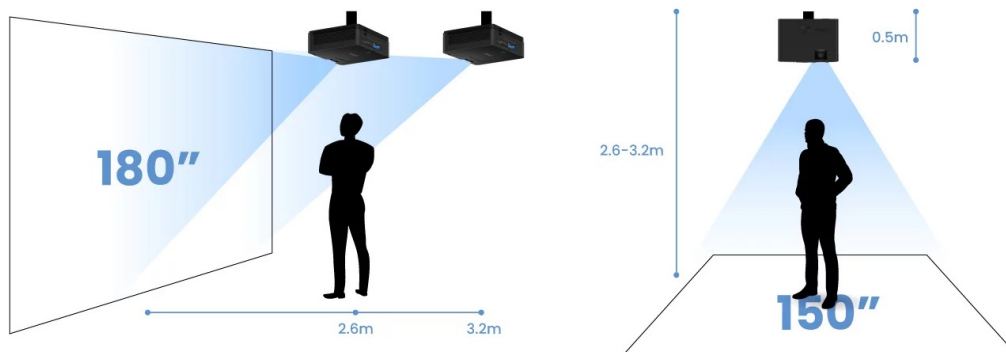

Projektor BenQ LH600ST pro kvalitní snímky ve **Full HD rozlišení na krátkou projekční vzdálenost**. Díky tomu se uplatní i v omezených prostorech a je ideální řešením pro rozmanité příležitosti. Krátká projekční vzdálenost podporuje **flexibilní instalaci v jakékoli místnosti**. Již na vzdálenost 2,7 metrů vykouzlí obraz o velikosti okolo 180 palců. Efektivně tak zabraňuje vrhání stínů na promítaný obraz. Projektor BenQ LH600ST nabízí funkce pro korekci obrazu, **snadné přepínání poměru stran** nebo podporu pro bezdrátovou projekci skrze **rozhraní USB a Wi-Fi dongle**. V kompaktním provedení je ukryt také **integrováný reproduktor s celkovým výkonem 10 W** pro plnohodnotné ozvučení obsahu.

BenQ LH600ST

Projektor s Full HD rozlišením **1920 × 1080 px**, jasem **2500 ANSI lumenů**, kontrastním poměrem **20 000 : 1** a 95 % pokrytím normy **Rec. 709** pro mnohem realističtější barvy a věrný obraz. Projektor dokáže zobrazit jakékoliv scény ve 2D i **3D**. Díky korekci lichoběžníkového zkreslení můžete mít obraz přesně tam, kde potřebujete. O základní ozvučení se stará integrovaný **reproduktor** s výkonem 10 W.

Součástí balení je napájecí kabel a dálkový ovladač (včetně baterií).

ZÁKLADNÍ SPECIFIKACE

Technologie projektoru: DLP

Rozlišení: 1920 × 1080 px

Jas: 2500 ANSI lumenů

Kontrastní poměr: 20000 : 1

Rozhraní: 2× HDMI, 1× USB, 1× USB (pro Wi-Fi dongle), 1× audio výstup, 1× RS-232