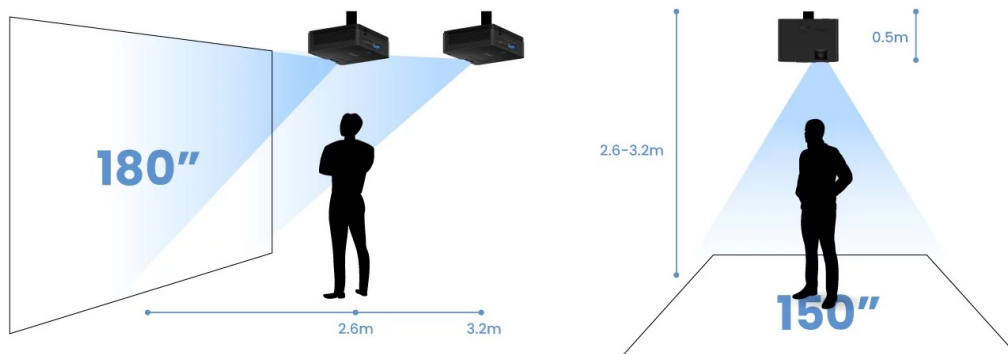

## BenQ LW600ST - podívejte se na velké projekce z krátké projekční vzdálenosti

Projektor BenQ LW600ST pro kvalitní snímky ve **WXGA rozlišení na krátkou projekční vzdálenost**. Díky tomu se uplatní i v omezených prostorech a je ideální řešením pro rozmanité příležitosti. Krátká projekční vzdálenost podporuje **flexibilní instalaci v jakékoli místnosti**. Již na vzdálenost 2,7 metrů vykouzlí obraz o velikosti okolo 180 palců. Efektivně tak zabraňuje vrhání stínů na promítaný obraz. **Projektor BenQ LW600ST** nabízí funkce pro korekci obrazu, **snadné přepínání poměru stran** nebo podporu pro bezdrátovou projekci skrze **rozhraní USB a Wi-Fi dongle**. V kompaktním provedení je ukryt také **integrováný reproduktor s celkovým výkonem 10 W** pro plnohodnotné ozvučení obsahu.

### **BenQ LW600ST**

Projektor s WXGA rozlišením **1280 × 800 px**, jasem **2800 ANSI lumenů**, kontrastním poměrem **20 000 : 1** a 95 % pokrytím normy **Rec. 709** pro mnohem realističtější barvy a věrný obraz. Projektor dokáže zobrazit jakékoliv scény ve 2D i **3D**. Díky korekci lichoběžníkového zkreslení můžete mít obraz přesně tam, kde potřebujete. O základní ozvučení se stará integrovaný **reproduktor** s výkonem 10 W.

### **ZÁKLADNÍ SPECIFIKACE**

**Technologie projektoru:** DLP

**Rozlišení:** 1280 × 800 px

**Jas:** 2800 ANSI lumenů

**Kontrastní poměr:** 20000 : 1

**Rozhraní:** 2× HDMI, 1× USB, 1× USB (pro Wi-Fi dongle), 1× audio výstup, 1× RS-232