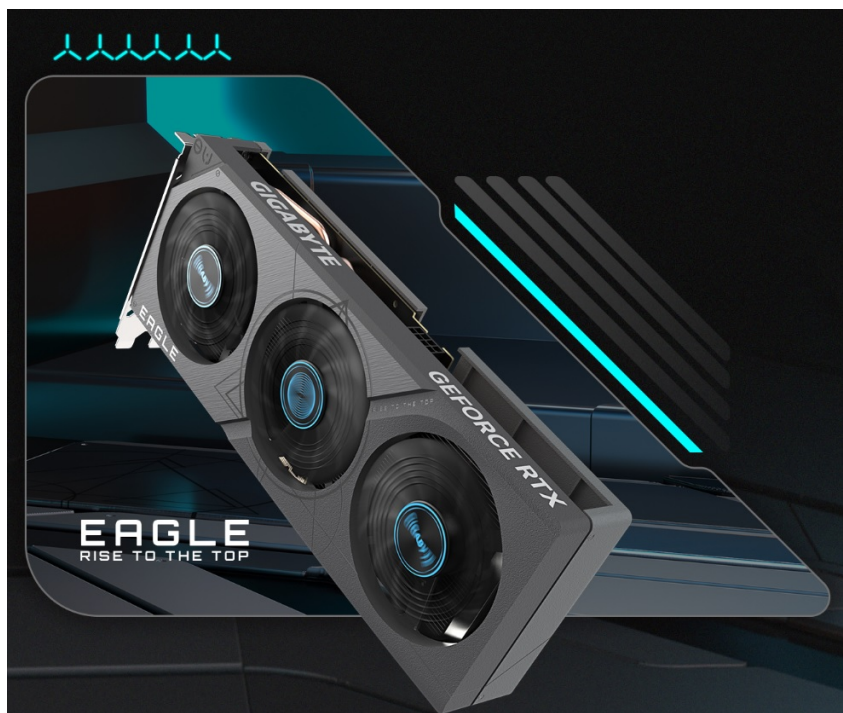

GIGABYTE GEFORCE RTX 4060 EAGLE OC 8G

Cena celkem:	9 627 Kč (bez DPH: 7 956 Kč)
Běžná cena:	10 590 Kč
Ušetříte:	963 Kč
Kód zboží:	VGAGB061
Part No.:	GV-N4060EAGLE OC-8GD
Záruka:	36 měs.
Stav:	Nové zboží

Popis

Realistická grafika v plné síle s GIGABYTE GeForce RTX 4060 EAGLE OC

Grafická karta GIGABYTE GeForce RTX 4060 EAGLE OC je postavena na moderní architektuře NVIDIA Ada Lovelace a poháněna technologií DLSS 3. Podporuje mimořádně efektivní výkon a také **vylepšený Ray Tracing**, díky čemuž si vychutnáte grafiku do nejmenších detailů. **Modelová řada NVIDIA GeForce RTX 40** disponuje **novými multiprocesory a tensorovými jádry**, které umožní dosáhnout vyšší hrubé síly a **výkonu DLSS 3**.

Třetí generace RT poskytuje až 2x vyšší výkon Ray Tracingu a vykreslí i velmi jemné odstíny, odlesky a další vizuální efekty. Grafická karta **GIGABYTE GeForce RTX 4060 EAGLE OC** je osazena **chladičím systémem WINDFORCE s trojicí 80mm ventilátorů**. Unikátní design lopatek s funkcí sgtřídavé rotace a kompozitními tepelnými trubicemi zajišťuje potřebné chlazení a účinný odvod tepla.

Konstrukce s rozšířeným chladičem podporuje efektivní proudění vzduchu. Současně je tento model grafické karty **GIGABYTE GeForce RTX 4060 EAGLE** osazen **zadní deskou**, která slouží jako ochranný kryt a zvyšuje odolnost před poškozením.