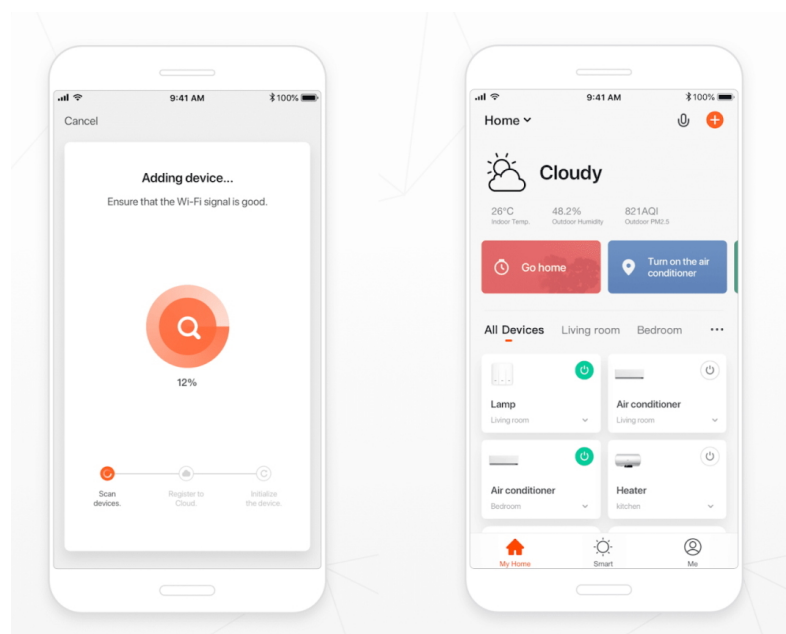

IMMAX NEO FINO NEW 80CM 60W ČERNÉ

Cena celkem:	6 090 Kč (bez DPH: 5 033 Kč)
Běžná cena:	6 699 Kč
Ušetříte:	609 Kč
Kód zboží:	OSVIMM1278
Part No.:	07215L
Záruka:	36 měs.
Stav:	Nové zboží

Popis**Estetické osvětlení se Smart funkcemi - IMMAX NEO FINO**

Kruhové LED svítidlo IMMAX NEO FINO, které představuje stylové osvětlení do jídelny nebo obývacího pokoje.

Vylepšený závěsný systém umožňuje variabilní zavěšení kruhu a vytvořit klidně osvětlení stropní. Díky konstrukci směřuje tok světla dolů a nedochází k nechtěnému oslnění. Disponuje **změnou teploty bílého světla** nebo **funkcí stmívání**, takže se jednoduše přizpůsobí požadavkům vaší domácnosti a vytvoří požadovanou atmosféru. Samozřejmostí je **dálkový ovladač** pro snadné nastavení a kontrolu. Vzdálenou správu umožňuje také mobilní **aplikace Immax NEO PRO**. **Osvětlení IMMAX NEO FINO** je kompatibilní s operačním systémem Android, iOS, hlasovými asistenty Amazon Alexa, Google Assistant a dalšími platformami.

IMMAX NEO FINO NEW 80 cm 60 W černé

Designové LED závěsné stropní svítidlo ideální např. pro osvětlení jídelního stolu. Svítidlo lze propojit s chytrou bránou **IMMAX NEO** a ovládat tak celou síť domácích světelných zdrojů skrze dálkový ovladač či aplikaci v mobilním telefonu. Dálkový ovladač **Zigbee 3.0** je součástí balení. Systém je **kompatibilní s iOS, Android, Amazon Alexa, Apple Siri, Google Assistant, Tuya, Philips HUE či Somfy.**