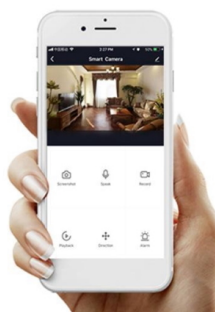

Kruhové LED svítidlo IMMAX NEO FINO, které představuje stylové osvětlení do jídelny nebo obývacího pokoje.

Vylepšený závěsný systém umožňuje variabilní zavěšení kruhu a vytvořit klidně osvětlení stropní. Díky konstrukci směřuje tok světla dolů a nedochází k nechtěnému oslnění. Disponuje **změnou teploty bílého světla** nebo **funkcí stmívání**, takže se jednoduše přizpůsobí požadavkům vaší domácnosti a vytvoří požadovanou atmosféru. Samozřejmostí je **dálkový ovladač** pro snadné nastavení a kontrolu. Vzdálenou správu umožňuje také mobilní **aplikace Immax NEO PRO**. **Osvětlení IMMAX NEO FINO** je kompatibilní s operačním systémem Android, iOS, hlasovými asistenty Amazon Alexa, Google Assistant a dalšími platformami.

IMMAX NEO FINO NEW 80 cm 60 W černé

Designové LED závěsné stropní svítidlo ideální např. pro osvětlení jídelního stolu. Svítidlo lze propojit s chytrou bránou **IMMAX NEO** a ovládat tak celou síť domácích světelných zdrojů skrze dálkový ovladač či aplikaci v mobilním telefonu. Dálkový ovladač **Zigbee 3.0** je součástí balení. Systém je **kompatibilní s iOS, Android, Amazon Alexa, Apple Siri, Google Assistant, Tuya, Philips HUE či Somfy.**