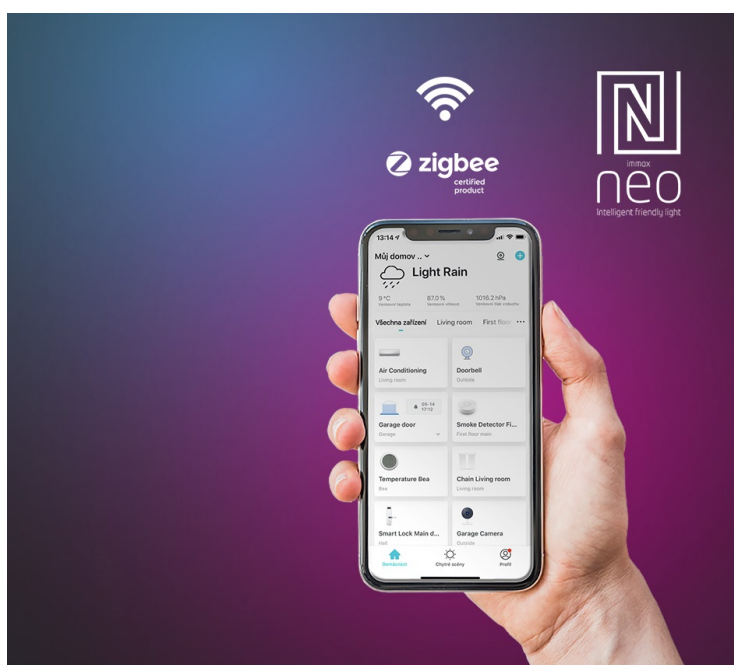

IMMAX NEO LITE SOFISTICADO ČERNO-HNĚDÉ

Cena celkem:	6 989 Kč (bez DPH: 5 776 Kč)
Běžná cena:	7 688 Kč
Ušetříte:	699 Kč
Kód zboží:	OSVIMM1276
Part No.:	07136-B
Záruka:	36 měs.
Stav:	Nové zboží

Popis**Chytré osvětlení a ventilátor v jednom - IMMAX NEO LITE SOFISTICADO**

Smart stropní osvětlení IMMAX NEO LITE SOFISTICADO do jakékoli místnosti v domácnosti. Kromě stylového osvětlení disponuje také **ventilátorem**, který vás osvěží v parných letních dnech a zahřeje v těch chladnějších. Díky **reverzibilnímu otáčení ventilátoru** rozproudí teplý vzduch v místnosti nahromaděný u stropu a posune ho dolů. Tím oteplí místnost a zvýší vaše pohodlí. **LED světlo s ventilátorem IMMAX NEO LITE SOFISTICADO** nabízí **až o 80 % nižší spotřebu** oproti klasickým zdrojům světla, 5 rychlostí otáčení, volbu směru rotace nebo dobu spuštění.

Pomocí **dálkového ovládání**, které je součástí balení, je nastavení rychlé a jednoduché. Další funkce nebo možnost vzdáleného ovládání získáte po propojení s **mobilní aplikací Immax NEO PRO**. Svítidlo **IMMAX NEO LITE SOFISTICADO** produkuje teplé i studené odstíny světla a je vhodné po celý den i rok. Je **kompatibilní** s operačními systémy iOS, Android, Google Assistant, Amazon Alexa, Apple Siri zkratky a Google Assistant.

IMMAX NEO LITE SOFISTICADO

Chytré stropní svítidlo s **ventilátorem** místnost nejen osvětlí, ale v horkých letních dnech i osvěží. Působivá kombinace černého těla a dřevěných lopatek skvěle doplní současný interiér. Ventilátor disponuje **pěti rychlostmi** i režimem opačného otáčení, které v chladnějších dnech zajistí cirkulaci teplého vzduchu shora dolů. Aplikace IMMAX NEO PRO, fungující na globální platformě TUYA, umožní pohodlné vzdálené ovládání svítidla i ventilátoru. Je kompatibilní s iOS, Android, Google Assistant, Amazon Alexa, Apple Siri zkratky a Google Assistant. Součástí balení je také dálkový ovladač.