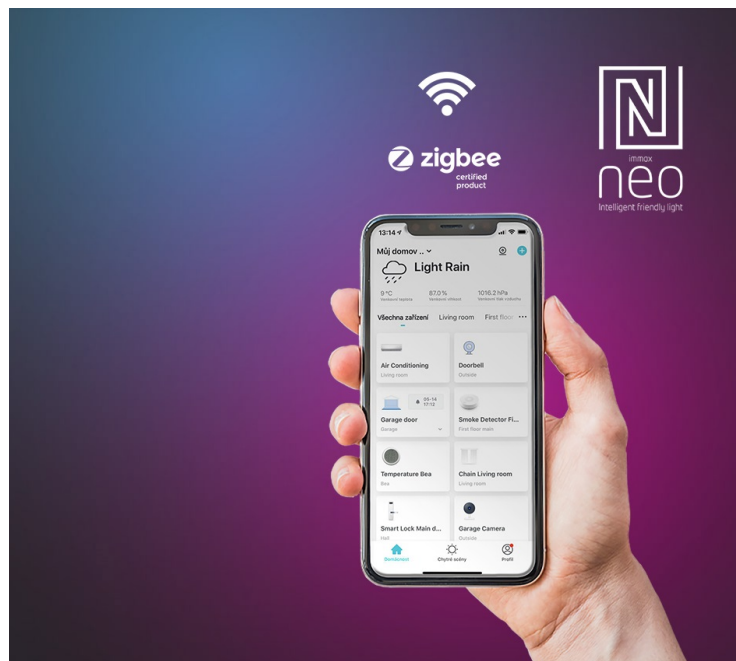

IMMAX NEO LITE FRESH ČERNÉ

Cena celkem:	5 547 Kč (bez DPH: 4 584 Kč)
Běžná cena:	6 101 Kč
Ušetříte:	555 Kč
Kód zboží:	OSVIMM1274
Part No.:	07135-B
Záruka:	36 měs.
Stav:	Nové zboží

Popis**Chytré osvětlení a ventilátor v jednom - IMMAX NEO LITE FRESH**

Smart stropní osvětlení IMMAX NEO LITE FRESH do jakékoli místnosti v domácnosti. Kromě stylového osvětlení disponuje také **ventilátorem**, který vás osvěží v parných letních dnech a zahřeje v těch chladnějších. Díky **reverzibilnímu otáčení ventilátoru** rozproudí teplý vzduch v místnosti nahromaděný u stropu a posune ho dolů. Tím oteplí místnost a zvýší vaše pohodlí. **LED světlo s ventilátorem IMMAX NEO LITE FRESH** nabízí až o **80 % nižší spotřebu** oproti klasickým zdrojům světla, 5 rychlostí otáčení, volbu směru rotace nebo dobu spuštění.

Pomocí **dálkového ovládání**, které je součástí balení, je nastavení rychlé a jednoduché. Další funkce nebo možnost vzdáleného ovládání získáte po propojení s **mobilní aplikací Immax NEO PRO**. Svítidlo **IMMAX NEO LITE FRESH** produkuje teplé i studené odstíny světla a je vhodné po celý den i rok. Je **kompatibilní** s operačními systémy iOS, Android, Google Assistant, Amazon Alexa, Apple Siri zkratky a Google Assistant.

IMMAX NEO LITE FRESH

Chytré stropní svítidlo s **ventilátorem** místnost nejen osvětlí, ale v horkých letních dnech i osvěží. Působivé provedení černého těla a lopatek skvěle doplní současný interiér. Ventilátor disponuje **pěti rychlostmi** i režimem opačného otáčení, které v chladnějších dnech zajistí cirkulaci teplého vzduchu shora dolů. Aplikace IMMAX NEO PRO, fungující na globální platformě TUYA, umožní pohodlné vzdálené ovládání svítidla i ventilátoru. Je kompatibilní s iOS, Android, Google Assistant, Amazon Alexa, Apple Siri zkratky a Google Assistant. Součástí balení je také dálkový ovladač.