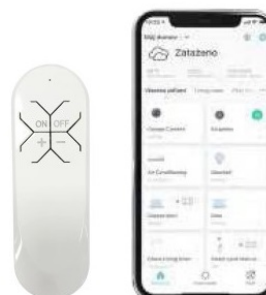

**Popis****IMMAX NEO CANTO - stylové Smart osvětlení do domácnosti**

**Stropní LED svítidlo IMMAX NEO CANTO** ve stylovém a nadčasovém designu, které je vhodné do hal, předsíní nebo dalších místností, kam je vhodné podlouhlé světlo. LED osvětlení přináší **až o 80 % vyšší úsporu oproti standardním zdrojům**. Samozřejmostí je podpora ovládání pomocí **mobilní aplikace NEO PRO**, která vám umožní komfortní vzdálenou kontrolu světel, případně dalších zařízení, pokud stavíte komplexní chytrou domácnost.

**Smart funkce** zahrnují například prvky automatizace, pravidelné procesy nebo třeba hlasové zkratky. Osvětlení lze nastavit v **rozmezí barevné teploty 3000-6000 K**. Různé odstíny bílé barvy vytvoří ve vaší domácnosti požadovanou atmosféru v denních i nočních hodinách.

### IMMAX NEO CANTO 50 W

LED stropní svítidlo pro chytrou domácnost v moderním minimalistickém designu, vhodné do dlouhých chodeb, koupelen či kanceláří. Svítidlo lze propojit s chytrou branou **IMMAX NEO** a ovládat celou síť domácích světelných zdrojů skrze dálkový ovladač či aplikaci v mobilním telefonu. I na dálku tak můžete kdykoliv měnit odstíny bílé barvy, intenzitu osvětlení v