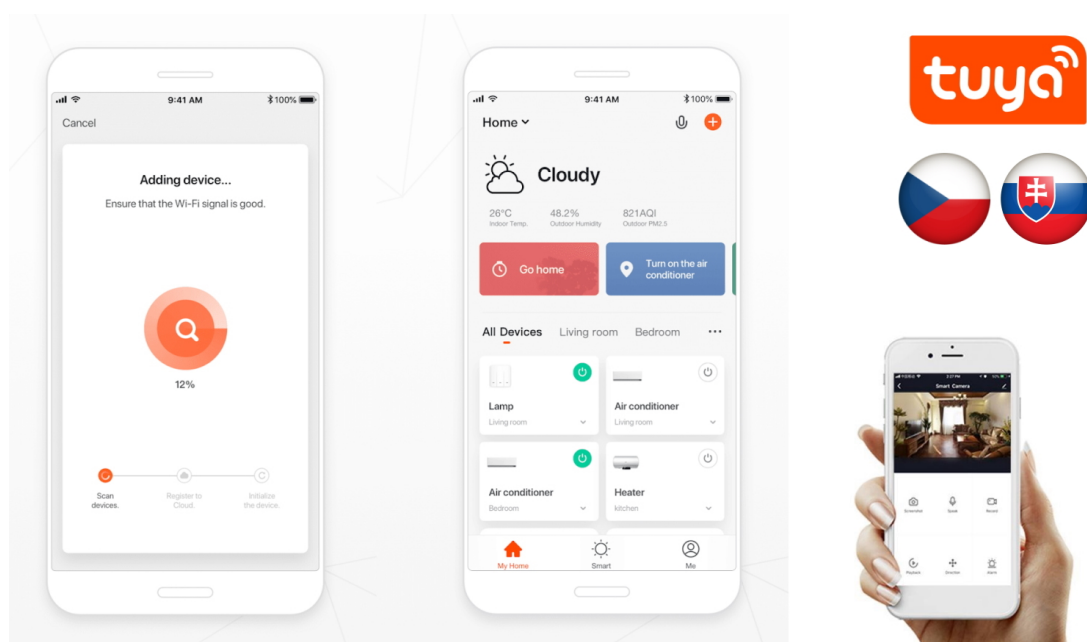

Popis**IMMAX NEO CANTO - chytré osvětlení do vaší domácnosti**

Závěsné svítidlo IMMAX NEO CANTO se vyznačuje minimalistickým designem i funkcemi pro chytrou a moderní domácnost. Pomocí **dálkového ovladače** a **aplikace Immax NEO pro smartphony a tablety** nastavíte intenzitu jasu, nejrůznější odstíny bílého světla a stmívání, a to i klidně mimo domov.

Díky chytrým funkcím lze svítidlo **IMMAX NEO CANTO** ovládat skrze rozhraní Zigbee 3.0 a nechybí ani kompatibilita operačních systémů Android, iOS, asistenčních systémů a zkratk Amazon Alexa, Apple Siri, Google Assistant a Philips HUE. Chytrá kombinovatelná zařízení v domácnosti lze propojit skrze **chytrou bránu Immax NEO** a vytvořit komplexní systém pro ovládání osvětlení u vás doma.

IMMAX NEO CANTO 34 W

LED stropní svítidlo pro chytrou domácnost v moderním minimalistickém designu, vhodné do dlouhých chodeb, koupelen či kanceláří. Svítidlo lze propojit s chytrou bránou **IMMAX NEO** a ovládat celou síť domácích světelných zdrojů skrze dálkový ovladač či aplikaci v mobilním telefonu. I na dálku tak můžete kdykoliv měnit odstíny bílé barvy, intenzitu osvětlení v místnosti nebo světlo zcela zhasnout. Komunikuje na bezdrátovém protokolu **Zigbee 3.0** a je plně kompatibilní se systémy Philips HUE, TUYA, Tahoma, Lidl, Ikea a **podporuje hlasové asistenty** Amazon Alexa, Google Assistant a Apple Siri. Dálkový ovladač je součástí balení.