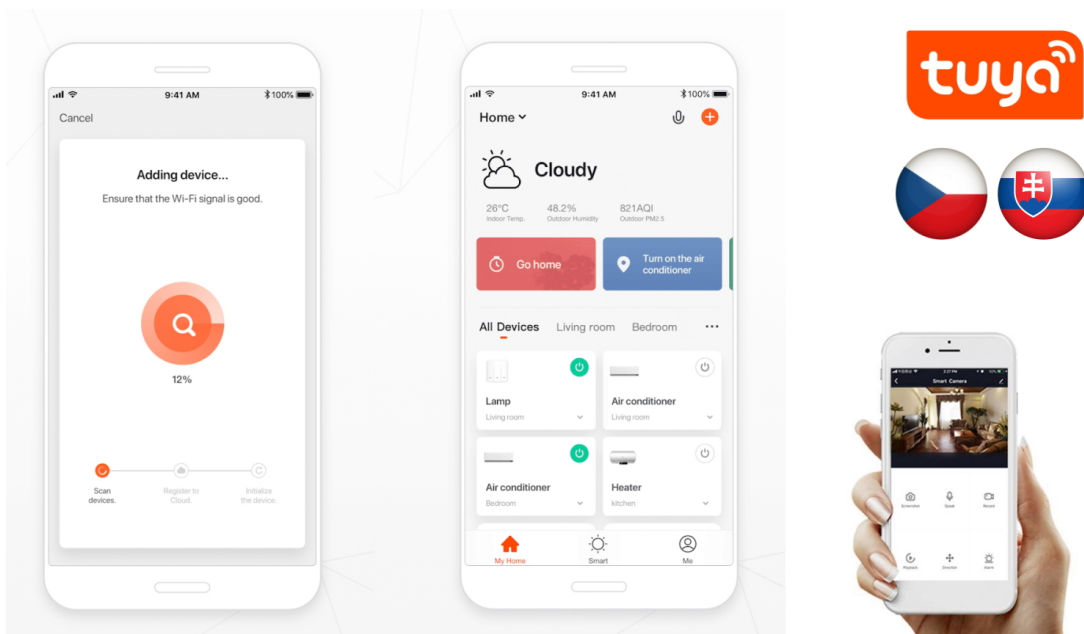

Chytré sloupkové solární svítidlo poskytne orientační osvětlení např. kolem chodníků na zahradě či příchodových cest a příjemně tak večerní přístup k domu. Napájení je řešeno **ze solárního panelu**, který nabíjí integrovanou baterii o kapacitě **1300 mAh**. Svítidlo je odolné vůči vodě i ostatním přírodním podmínkám dle certifikace **IP65**.

Po připojení k **aplikaci IMMAX NEO PRO** lze svítidlo ovládat na dálku.

Upozornění: Pro vzdálenou správu a využití všech Smart funkcí je zapotřebí umístit v dosahu svítidla bránu např: Immax NEO MULTI BRIDGE PRO Smart Zigbee 3.0, BT v3 (není součástí balení).