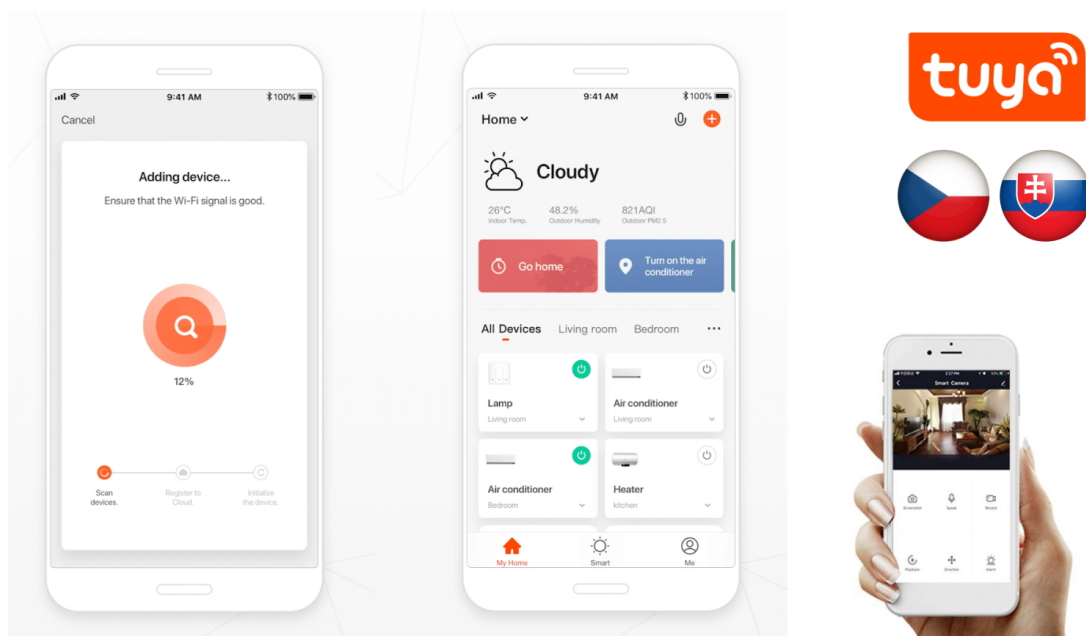

Chytré sloupkové solární svítidlo poskytne orientační osvětlení např. kolem chodníků na zahradě či příchodových cest a zpříjemní tak večerní přístup k domu. Napájení je řešeno **ze solárního panelu**, který nabíjí integrovanou baterii o kapacitě **1300 mAh**. Svítidlo je odolné vůči vodě i ostatním přírodním podmínkám dle certifikace **IP65**.

Po připojení k **aplikaci IMMAX NEO PRO** lze svítidlo ovládat na dálku.

Upozornění: Pro vzdálenou správu a využití všech Smart funkcí je zapotřebí umístit v dosahu svítidla bránu např: Immax NEO MULTI BRIDGE PRO Smart Zigbee 3.0, BT v3 (není součástí balení).