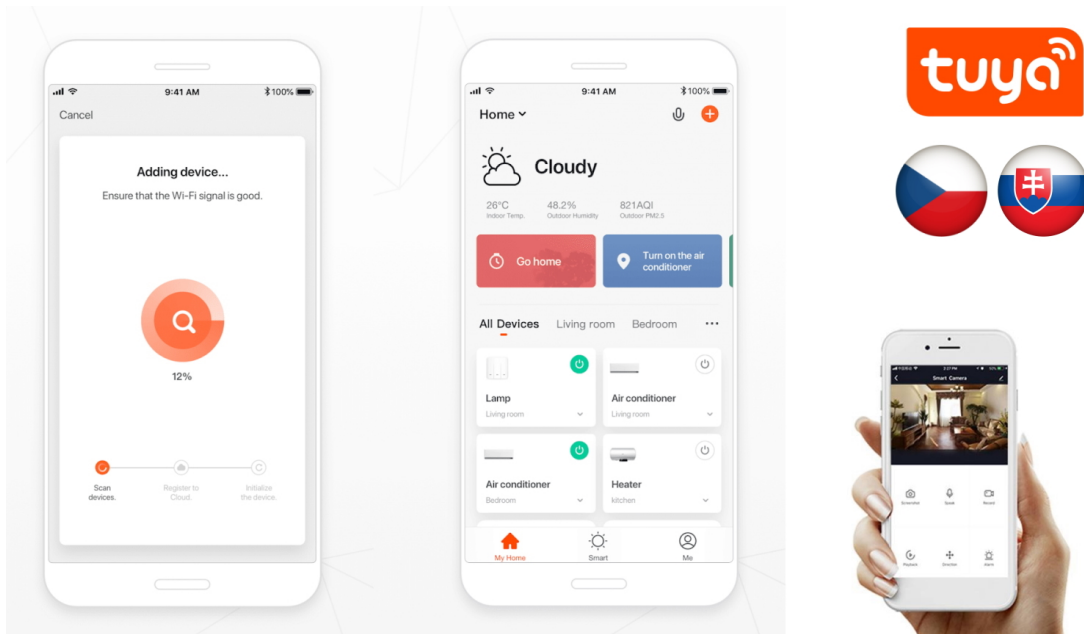

IMMAX NEO LITE SMART VENKOVNÍ ZÁSUVKA TYP E

Cena celkem:

399 Kč
(bez DPH: 330 Kč)

Běžná cena:

439 Kč

Ušetříte:

40 Kč

Kód zboží:

DAZIMM1041

Part No.:

07774L

Záruka:

24 měs.

Stav:

Nové zboží

Popis

IMMAX NEO LITE Smart venkovní zásuvka typ E

Chytrá **venkovní Wi-Fi** zásuvka je navržena k **ovládání elektrických spotřebičů** odkudkoliv přes internet. Můžete tak automatizovat zapínání spotřebičů či sledovat **spotřebu energie**. Zásuvku lze kontrolovat, monitorovat a ovládat na dálku skrze bezplatnou aplikaci **IMMAX NEO PRO**, která je kompatibilní se systémy **TUYA**, SmartThings, Lidl a podporuje hlasové ovládání pomocí Google Assistant, Amazon Alexa a Apple Siri.

ZÁKLADNÍ SPECIFIKACE

Počet zástrček: 1

Frekvenční rozsah: 2400–2483,5 MHz

Napájecí napětí: 230 V / 16 A

Max. výkon: 3680 W

Rozměry: 93 × 80 × 58 mm

Stupeň krytí: IP44

Barva: černá