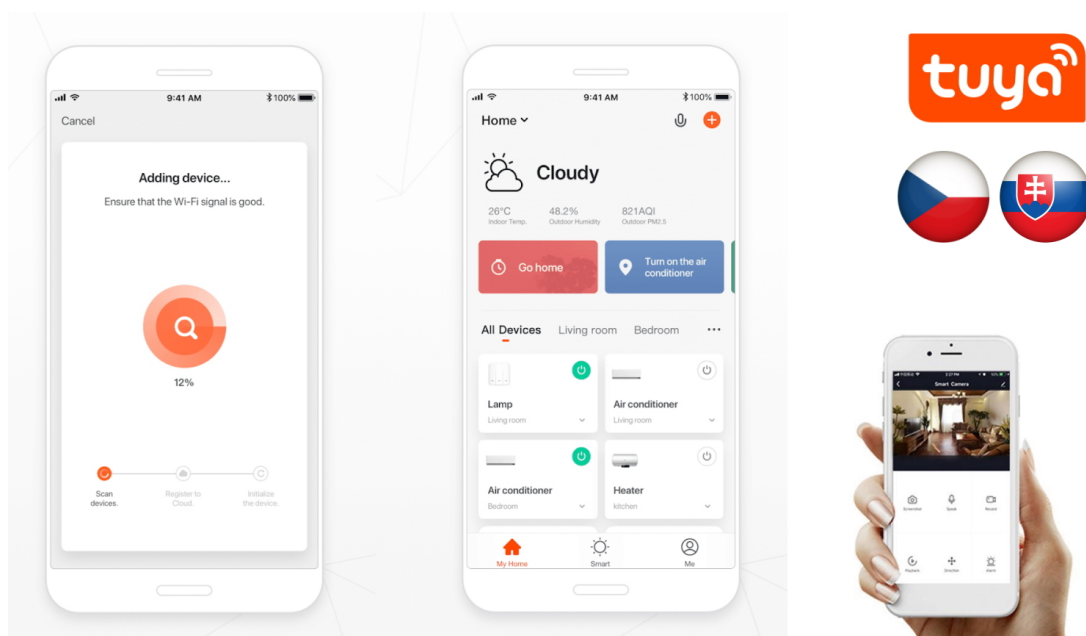

IMMAX NEO SMART ZAVLAŽOVACÍ VENTIL

Cena celkem:	1 571 Kč
	(bez DPH: 1 298 Kč)
Běžná cena:	1 728 Kč
Ušetříte:	157 Kč
Kód zboží:	DAZIMM1039
Part No.:	07524L
Záruka:	24 měs.
Stav:	Nové zboží

Popis

IMMAX NEO SMART zavlažovací ventil

Ventil se solárním panelem pro vytvoření **chytrého zavlažovacího systému**. Prostřednictvím aplikace pro chytré telefony lze nastavovat zavlažovací cykly, rozsah průtoku a sledovat stav otevření ventilu. Napájení je řešeno **dvěma AA bateriemi** (nejsou součástí balení), které jsou dobíjeny pomocí vestavěného **solárního panelu**. Zařízení komunikuje na protokolu **ZigBee 3.0**. Bezplatná aplikace **IMMAX NEO PRO** je kompatibilní se systémy **TUYA**, Lidl a podporuje hlasové ovládání pomocí Google Assistant, Amazon Alexa a Apple Siri.

Upozornění: Zařízení vyžaduje propojení s chytrou bránou IMMAX NEO BRIDGE PRO Smart Zigbee 3.0 v2 (prodává se samostatně) či jiným TUYA hubem na standardu ZigBee 3.0.

ZÁKLADNÍ SPECIFIKACE

Rozhraní: ZigBee 3.0

Frekvence: 2400–2483,5 MHz

Pracovní teplota: 1 °C až 60 °C

Rozsah tlaku vody: 0 až 10 barů

Napájení: solární + 2× AA Ni-MH dobíjecí baterie (nejsou součástí balení)

Krytí: IP65