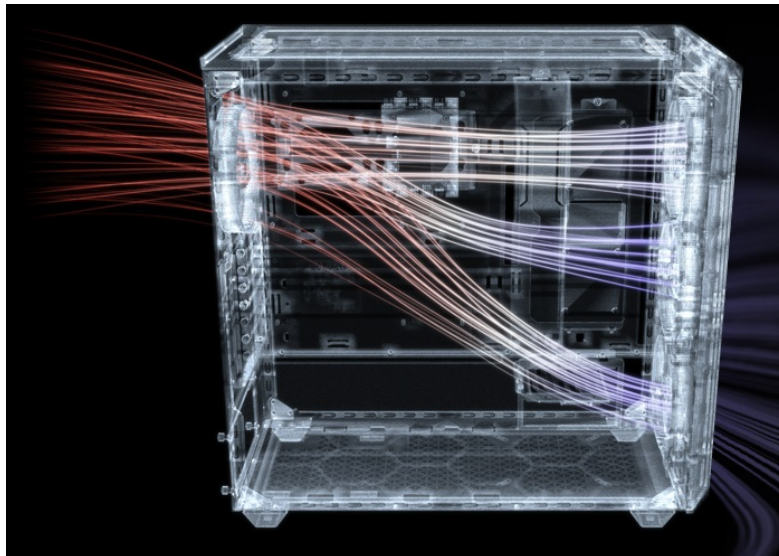

#### Be quiet! SHADOW BASE 800FX - PC skříň s podsvícenými ventilátory

PC skříň **Be quiet! SHADOW BASE 800FX** v provedení **Middle Tower** se vyznačuje optimalizovaným prouděním vzduchu a **ARGB osvětlením** pro stylový vzhled. Přináší dostatek prostoru i pro objemné komponenty v podobě grafických karet, výměníků nebo základních desek. **Ventilátory Light Wings** disponují ARGB osvětlením a tvoří působivou světelnou kombinaci. Kromě toho tyto ventilátory zajišťují **vysoký průtok vzduchu a chladicí výkon**.

Designové lopatky snižují turbulence a tím také celkovou hladinu hluku. Vnější konstrukce skříně podporuje mimořádnou **prodyšnost** a podpoří maximální výkon i těch nejnáročnějších konfigurací. Pro ještě lepší performanci nabízí skříně Be quiet! SHADOW BASE 800FX **prachový filtr**, který lze snadno vyjmout a vyčistit. Díky **velkorysému prostoru** vám umožní poskládat opravdu špičkovou konfiguraci. **Prakticky umístěné lišty pro vedení kabelů** zajistí přehledné uspořádání uvnitř skříně. Samozřejmostí je přítomnost nejdůležitějších konektorů na horním panelu.

### Be quiet! SHADOW BASE 800FX

Skříně v provedení Middle Tower s průhlednou bočnicí a předním **ARGB podsvícením** nabízí **dvě 3,5"** pozice pro pevné disky a **čtyři 2,5"** pozice pro SSD disky. Na horním panelu naleznete dva porty **USB 3.0**, jeden port **USB-C** a dále také konektory pro sluchátka a mikrofon. Skříně je osazena **čtyřmi ARGB ventilátory o velikosti 140 mm**, a to v přední a zadní části, přesně tak, aby zaručily nejlepší průchod vzduchu. Ve skříně je dostatek prostoru pro chladič CPU do výšky až 180 mm a grafickou kartu o délce až 430 mm. Důmyslné řešení umožňuje pohodlné umístění **až 420 mm dlouhého výměníku** vodního chlazení na přední a vrchní straně. Potěší taktéž lišta pro lepší organizaci kabelů, dvojice prachových filtrů či integrovaný PWM/ARGB rozbočovač. Skříně je dodávána **bez zdroje**.