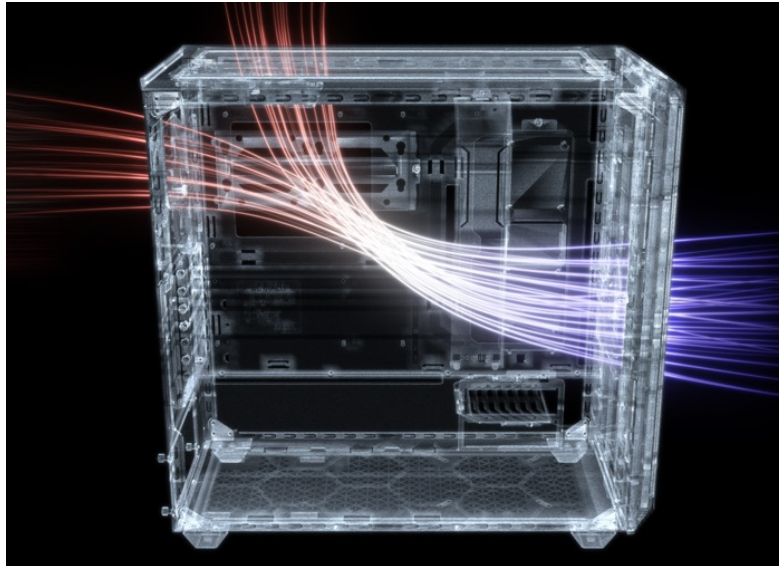

BE QUIET! SHADOW BASE 800DX ČERNÁ

Cena celkem:	4 138 Kč (bez DPH: 3 420 Kč)
Běžná cena:	4 552 Kč
Ušetříte:	414 Kč
Kód zboží:	CASBQT1070
Part No.:	BGW61
Záruka:	36 měs.
Stav:	Nové zboží

Popis**Be quiet! SHADOW BASE 800DX - moderní PC systém, který má styl**

PC skříň **Be quiet! SHADOW BASE 800DX** v provedení **Middle Tower** se vyznačuje optimalizovaným prouděním vzduchu a **ARGB LED diodami** pro stylové osvětlení. Přináší dostatek prostoru i pro objemné komponenty v podobě grafických karet, výměníků nebo základních desek a potěší také **tichým chodem**. Užijte si maximální výkon. **Model SHADOW BASE 800DX** ocení především fanoušci vodního chlazení a ideálního proudění vzduchu. Díky konstrukci předního a horního krytu je zajištěna **mimořádná prodyšnost celého systému**. Samozřejmostí je přítomnost **prachového filtru**, který lze snadnou vyjmout a očistit.

Be quiet! SHADOW BASE 800DX

Skříň v provedení Middle Tower s průhlednou bočnicí a předním **ARGB podsvícením** nabízí **dvě 3,5"** pozice pro pevné disky a **čtyři 2,5"** pozice pro SSD disky. Na horním panelu naleznete dva porty **USB 3.0**, jeden port **USB-C** a dále také konektory pro sluchátka a mikrofon. Skříň je osazena **třemi ventilátory o velikosti 140 mm**, a to v přední, vrchní a zadní části, přesně tak, aby zaručily nejlepší průchod vzduchu. Ve skříni je dostatek prostoru pro chladič CPU do výšky až 180 mm a grafickou kartu o délce až 430 mm. Důmyslné řešení umožňuje pohodlné umístění **až 420 mm dlouhého výměníku** vodního chlazení na přední a vrchní straně. Potěší taktéž integrovaná lišta pro lepší organizaci kabelů a dvojice prachových filtrů. Skříň je dodávána **bez zdroje**.