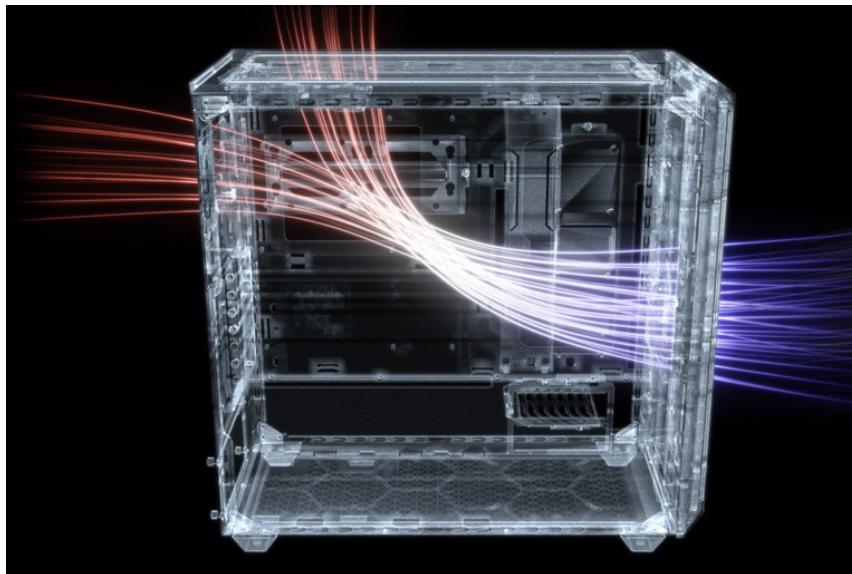

PC skříň Be quiet! SHADOW BASE 800 přináší komfortní prostor pro uložení komponent a optimalizované proudění vzduchu. Díky **síťovanému provedení předního panelu** a **trojici ventilátorů Pure Wings** o velikosti 140 mm je zajištěn vysoký průtok vzduchu a tím také maximální výkon celé sestavy. Ventilátory jsou navíc navrženy pro **tichý provoz**, takže i při maximální rychlosti dosahují pouze 21,9 dB(A). Při stavbě moderního počítače na velikosti záleží. PC skříň **Be quiet! SHADOW BASE 800 v provedení Middle Tower** nabízí komfortní prostor, se kterým projevíte svoji kreativitu při skládání a nemusíte se výrazně omezovat.

Vnitřní prostor pojme velké grafické karty, E-ATX základní desky nebo až 420mm dlouhý výměník vodního chlazení na přední a vrchní straně. Samozřejmostí je také perfektní uspořádání kabelů. Chytré integrovaná lišta vám umožní vést kabely přehledně a bez vnitřního chaosu. Na pohled přes průhlednou bočnici tak sestava vypadá čistě a profesionálně. Samozřejmostí je přítomnost nejdůležitějších konektorů nebo prachového filtru na horním panelu.

Be quiet! SHADOW BASE 800

Skříň v provedení Middle Tower s průhlednou bočnicí nabízí **dvě 3,5"** pozice pro pevné disky a **čtyři 2,5"** pozice pro SSD

disky. Na horním panelu naleznete dva porty **USB 3.0**, jeden port **USB-C** a dále také konektory pro sluchátka a mikrofon. Skříň je osazena **třemi ventilátory o velikosti 140 mm**, a to v přední, vrchní a zadní části, přesně tak, aby zaručily nejlepší průchod vzduchu. Ve skříni je dostatek prostoru pro chladič CPU do výšky až 180 mm a grafickou kartu o délce až 430 mm. Důmyslné řešení umožňuje pohodlné umístění **až 420 mm dlouhého výměníku** vodního chlazení na přední a vrchní straně. Potěší taktéž integrovaná lišta pro lepší organizaci kabelů a dvojice prachových filtrů. Skříň je dodávána **bez zdroje**.