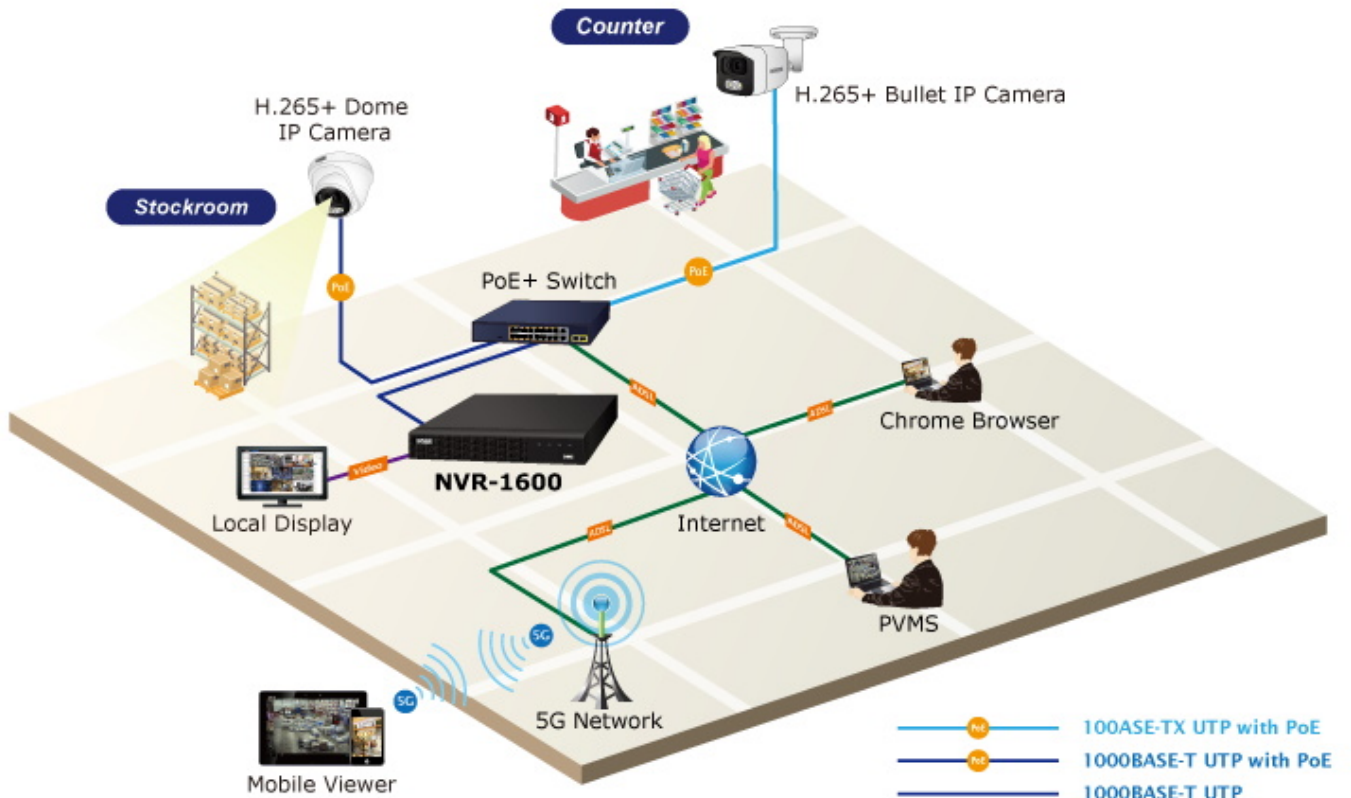

K zařízení je dodáván software PVMS (PLANET Video Manage System) pro správu videozáznamů. Je speciálně navržený pro PLANET IP kamery & NVR zařízení. Pro vzdálený přístup ke kamerám lze využít mobilní aplikaci BitVision.

- 1x VGA a 1x HDMI pro duální zobrazení
- Dekódovací kapacita: 4 kanály s rozlišením 1080p (1920 × 1080) při 30 fps
- Podpora současného provozu pro náhled, záznam, přehrávání, živý přenos a zálohování
- 16kanálový vstup IP kamer
- Podpora komprese H.265/H.264/H.265+/H.264+
- Rozlišení videa až 4K (3840 × 2160)
- Multi-detekce událostí (detekce pohybu, ztráta videa & management událostí IP kamer - PLANET AI)
- Podporuje detekci a řízení ONVIF IP kamer
- Nástroj PLANET Search Tools a PVMS (Professional Video/Central Management Software) pro snadnou konfiguraci
- Správa až 256 kanálů prostřednictvím PVMS

HDD: 1× SATA 3,5" (max. 8 TB)

Podpora PoE: ne

Napájení: externí adaptér DC 12 V (2 A)

Rozměry: 260 × 230 × 43 mm

Hmotnost: 0,84 kg (bez disku)

Dual Local Displays

Real-time, Remote Monitoring

-  100ASE-TX UTP with PoE
-  100BASE-T UTP with PoE
-  100BASE-T UTP
-  ADSL 2/2+
-  Video Line