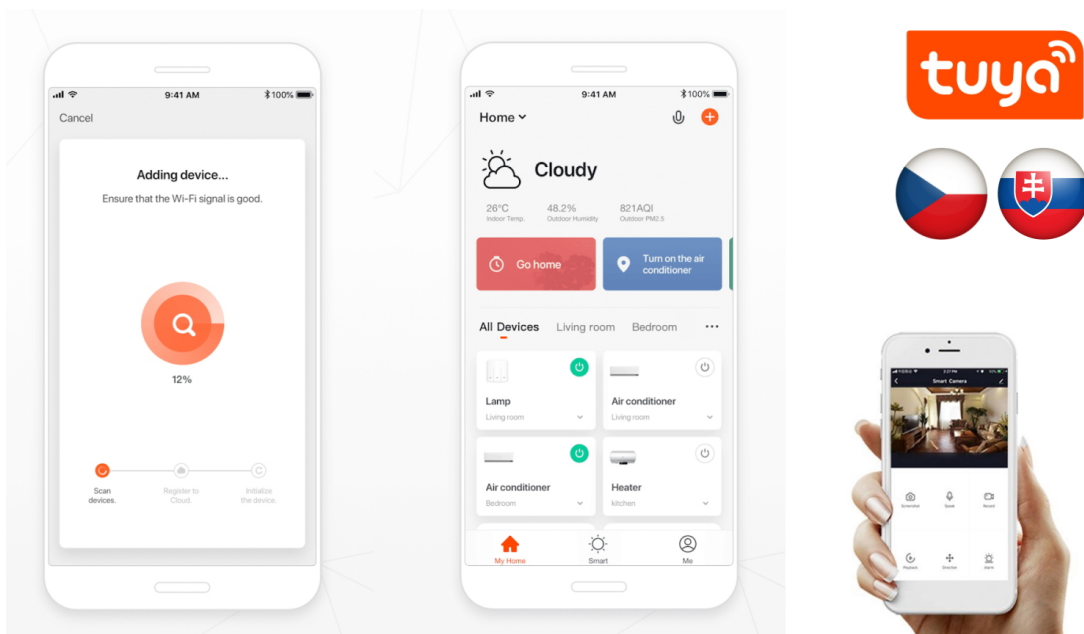

**Popis****IMMAX NEO SMART kontroler V6**

Speciální ovladač pro **ovládání světelných zdrojů** systému IMMAX NEO komunikující na protokolu **ZigBee 3.0**. Ovladačem je možné stmívat či vypínat, díky tomu můžete mít osvětlení v domácnosti kdykoliv pod kontrolou a stát se tak "pánem světla". Samozřejmostí je ochrana proti přepětí, přehřátí i přetížení. Kontroler je určen pro montáž pod vypínač nebo do svítidla a je plně kompatibilní se systémy iOS, Android, Amazon Alexa, Apple Siri, Google Assistant, TUYA a Lidl.

Upozornění: Kontroler vyžaduje propojení s chytrou bránou IMMAX NEO BRIDGE PRO Smart Zigbee 3.0 v2 (prodává se samostatně) či jiným TUYA hubem na standardu ZigBee 3.0.

**ZÁKLADNÍ SPECIFIKACE****Rozhraní:** Zigbee 3.0**Frekvence:** 2400–2483,5 MHz**Bezdrátový dosah:** 30 m přímá viditelnost, 10 m v zastavěném prostoru**Maximální zatížení:** 2300 W/ 250 W pro LED osvětlení**Napájení:** AC 120–240 V**Rozměry:** 46 × 46 × 18 mm**Stupeň krytí:** IP20