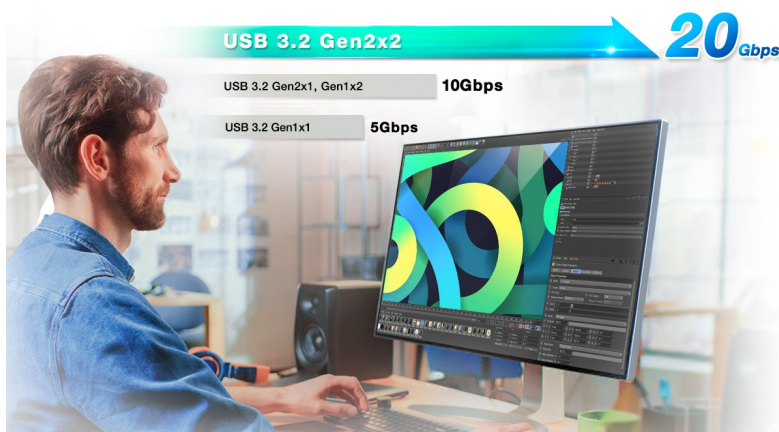

ADATA SE880 500GB

Cena celkem:	2 571 Kč (bez DPH: 2 125 Kč)
Běžná cena:	2 828 Kč
Ušetříte:	257 Kč
Kód zboží:	SSDADT1330
Part No.:	AELI-SE880-500GCGY
Záruka:	60 měs.
Stav:	Nové zboží

Popis

Impozantní rychlost sbalena na cesty - ADATA SE880

Posuňte produktivitu vpřed s **externím SSD ADATA SE880**. Podporuje **vysokorychlostní rozhraní USB 3.2 Gen2 x2**, které dosahuje impozantních přenosového tempa. **Rychlost čtení a zápisu až 2000 MB/s** je přibližně 20× vyšší oproti standardním pevným diskům, takže se velmi snadno dostanete k potřebným datům. Bez zpoždění reaguje také při vysoké provozní zátěži spojené s množstvím výpočetních úkolů.

Díky tomu je vhodný **pro náročné aplikace, editaci, případně multitasking**. **Externí SSD ADATA SE880** dosahuje **kompaktních rozměrů a nízké váhy**, díky čemuž je vysoce mobilní a disk lze snadno přepravovat v zavazadle nebo jej prostě vzít do ruky.

ADATA SE880 500 GB

Externí SSD disk s kapacitou **500 GB** a konektorem **USB-C** dosahuje rychlosti čtení a zápisu **až 2 000 MB/s**.

Součástí balení je kabel USB-C a USB-C na USB.

ZÁKLADNÍ SPECIFIKACE

Kapacita: 500 GB